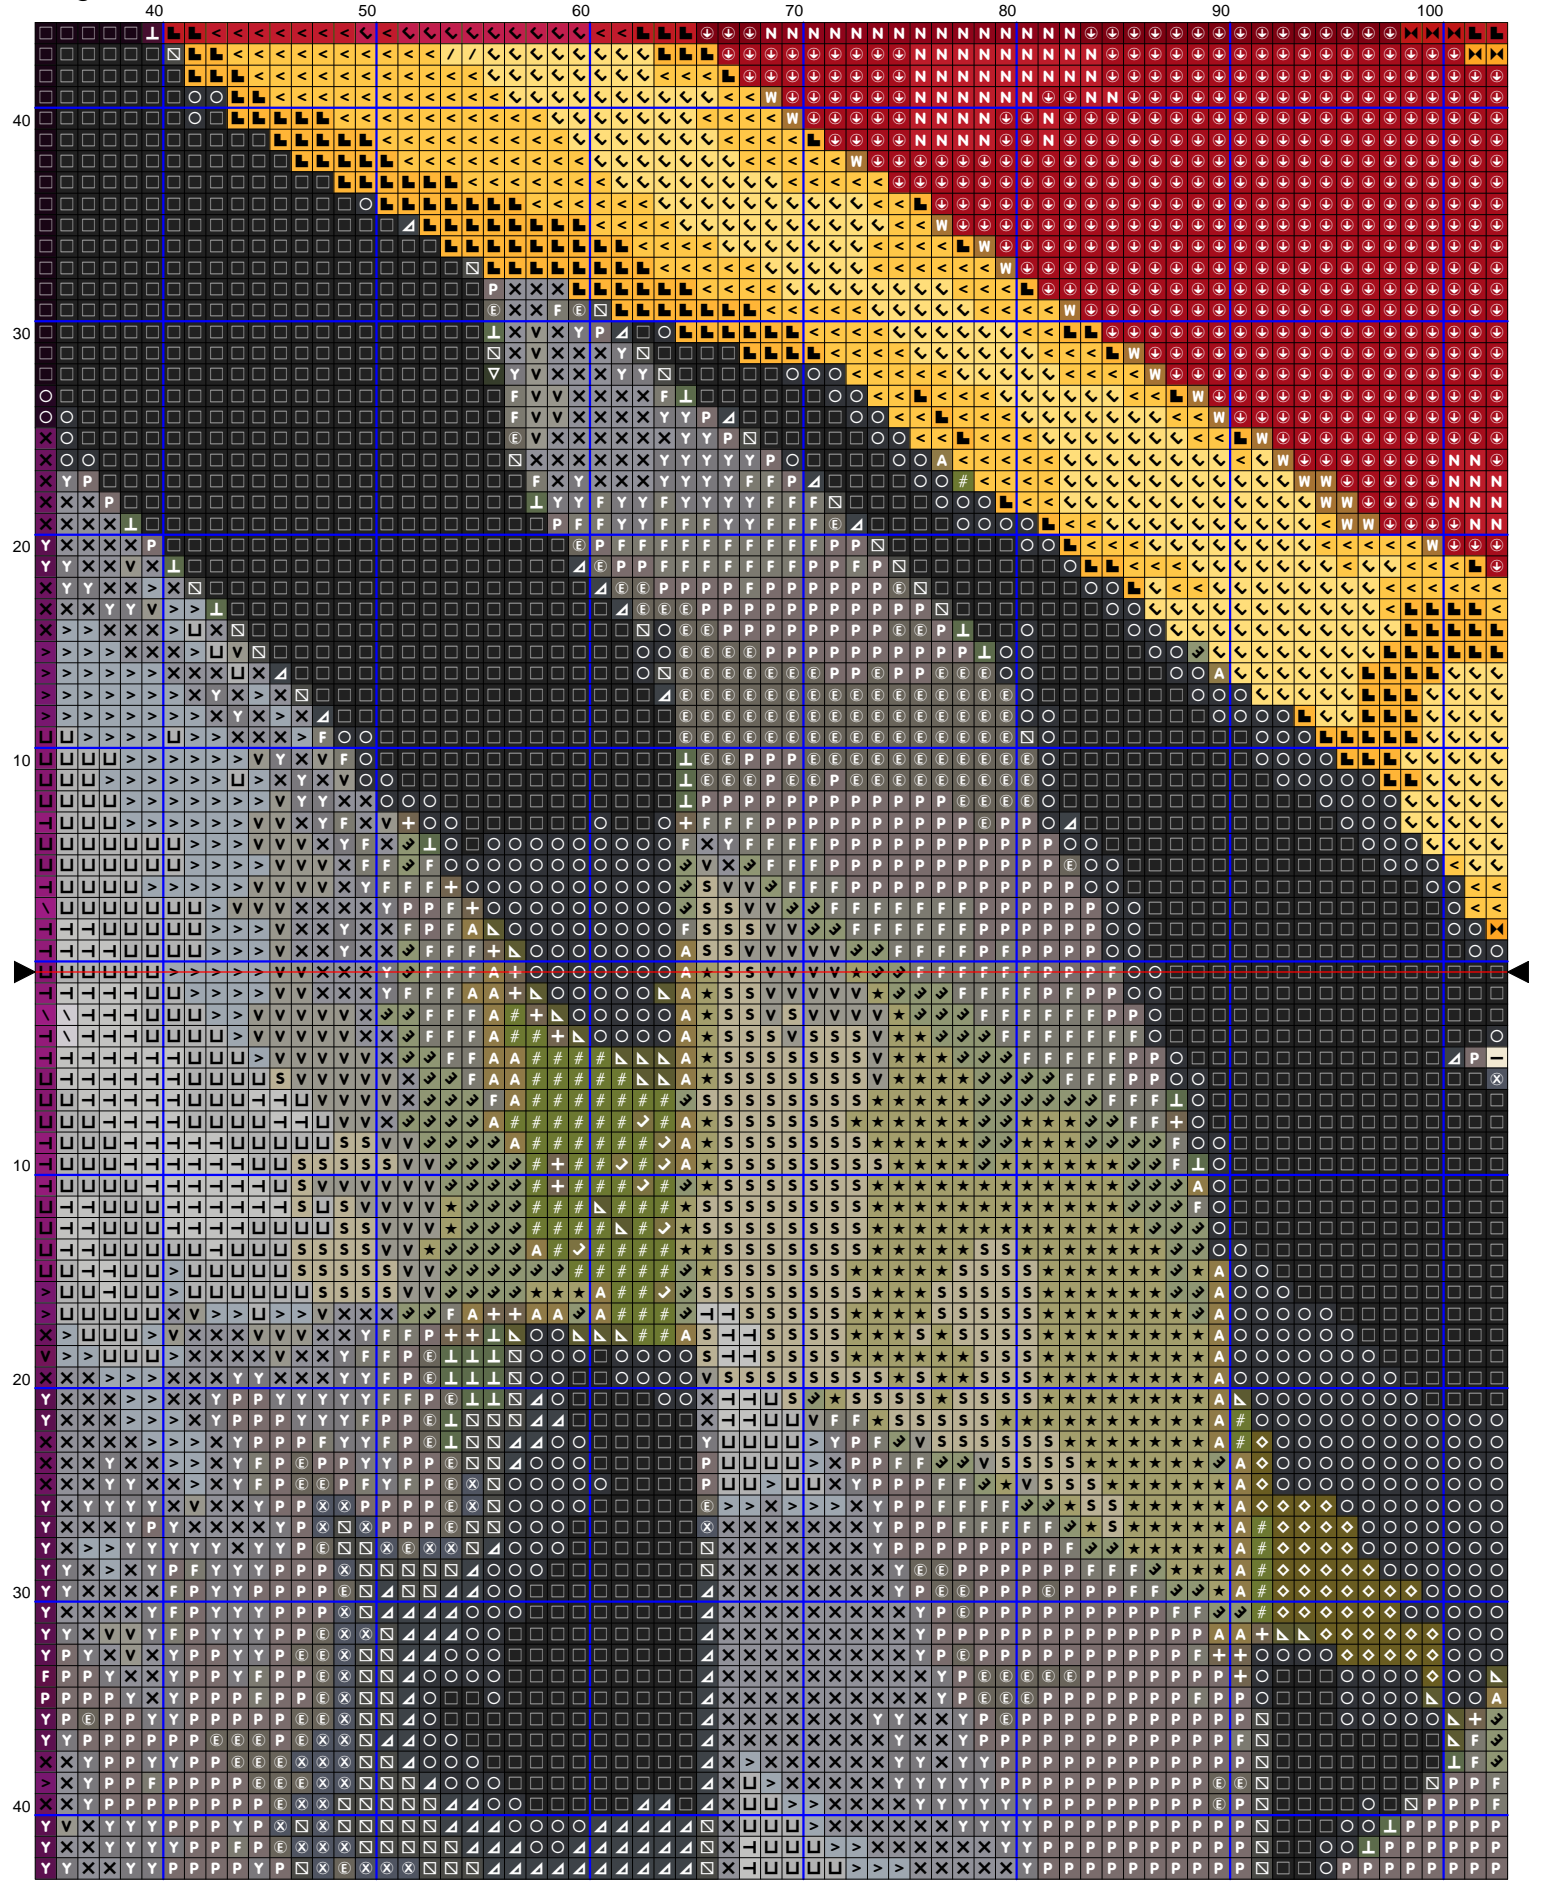

<https://graficsxavierbaro.com>

Ref. GXB2304376AD  
Mides labor en tela Aida 14 ct. – 60 x 45 cm.

-  Fàcil – Fácil - Easy
-  Moderat – Moderado - Moderate
-  Avançat – Avanzado - Advance

Punto de Cruz  
Gurutze Puntua  
Ponto de Cruz  
Cross - Stitch  
Point de Croix  
Punto Croce  
Puntada Cruzada  
Kreuzstich

160

170

110

120

130

140

150

160

# Instruccions i simbologia per al disseny "Ref. GXB2304376AD"

**Tela:** 14 count Aida

**Punts:** 331 x 249 **Mida:** 23.64 x 17.79 inches or 60.05 x 45.18 cm

**Colors:** DMC

**GRAFIC GRATUÏT/ PATRÓN GRATIS/ FREE PATTERN - XAVIER BARÓ**

Utilitzar 2 brins de fil per p. de creu

Simb	No.	Colour Name	Simb	No.	Colour Name
⊖	1	White Tin	⊞	2	Tin
⊗	3	Medium Tin	⊚	4	Dark Tin
∖	27	White Violet	⊞	310	Black
⊗	317	Steel grey	⊞	349	Chilli red
A	371	Green plains	⊞	413	Iron grey
>	415	Chrome grey	⊞	420	Hazelnut
P	451	Shell pink grey	#	470	Olive green
+	523	Ash green	⊞	535	Stone grey
+	640	Green grey	S	644	Light green grey
⊞	646	Platinum grey	F	647	Rock grey
V	648	Pepper grey	W	680	Dark old gold
-	712	Cream	⊞	742	Light tangerine
⊞	732	Bronze green	Z	733	Golden green
⊞	742+743	1 brin x color	<	743	Medium yellow
<	744	Grapefruit yellow	/	744	Grapefruit yellow
⊞	792	Deep cornflower blue	H	793	Medium cornflower blue
⊞	816	Red fruit	⊞	817	Japanese red
⊞	832	Light green bronze	⊞	935	Undergrowth green
=	940	DMC:E	⊞	3011	Artichoke green
⊞	3012	Marsh green	★	3013	Resin green
⊞	3363	Herb green	⊞	3799	Anthracite grey
⊞	E3821	DMC Metalic	⊞	E3852	DMC Metalic
↑	3865	Winter white			