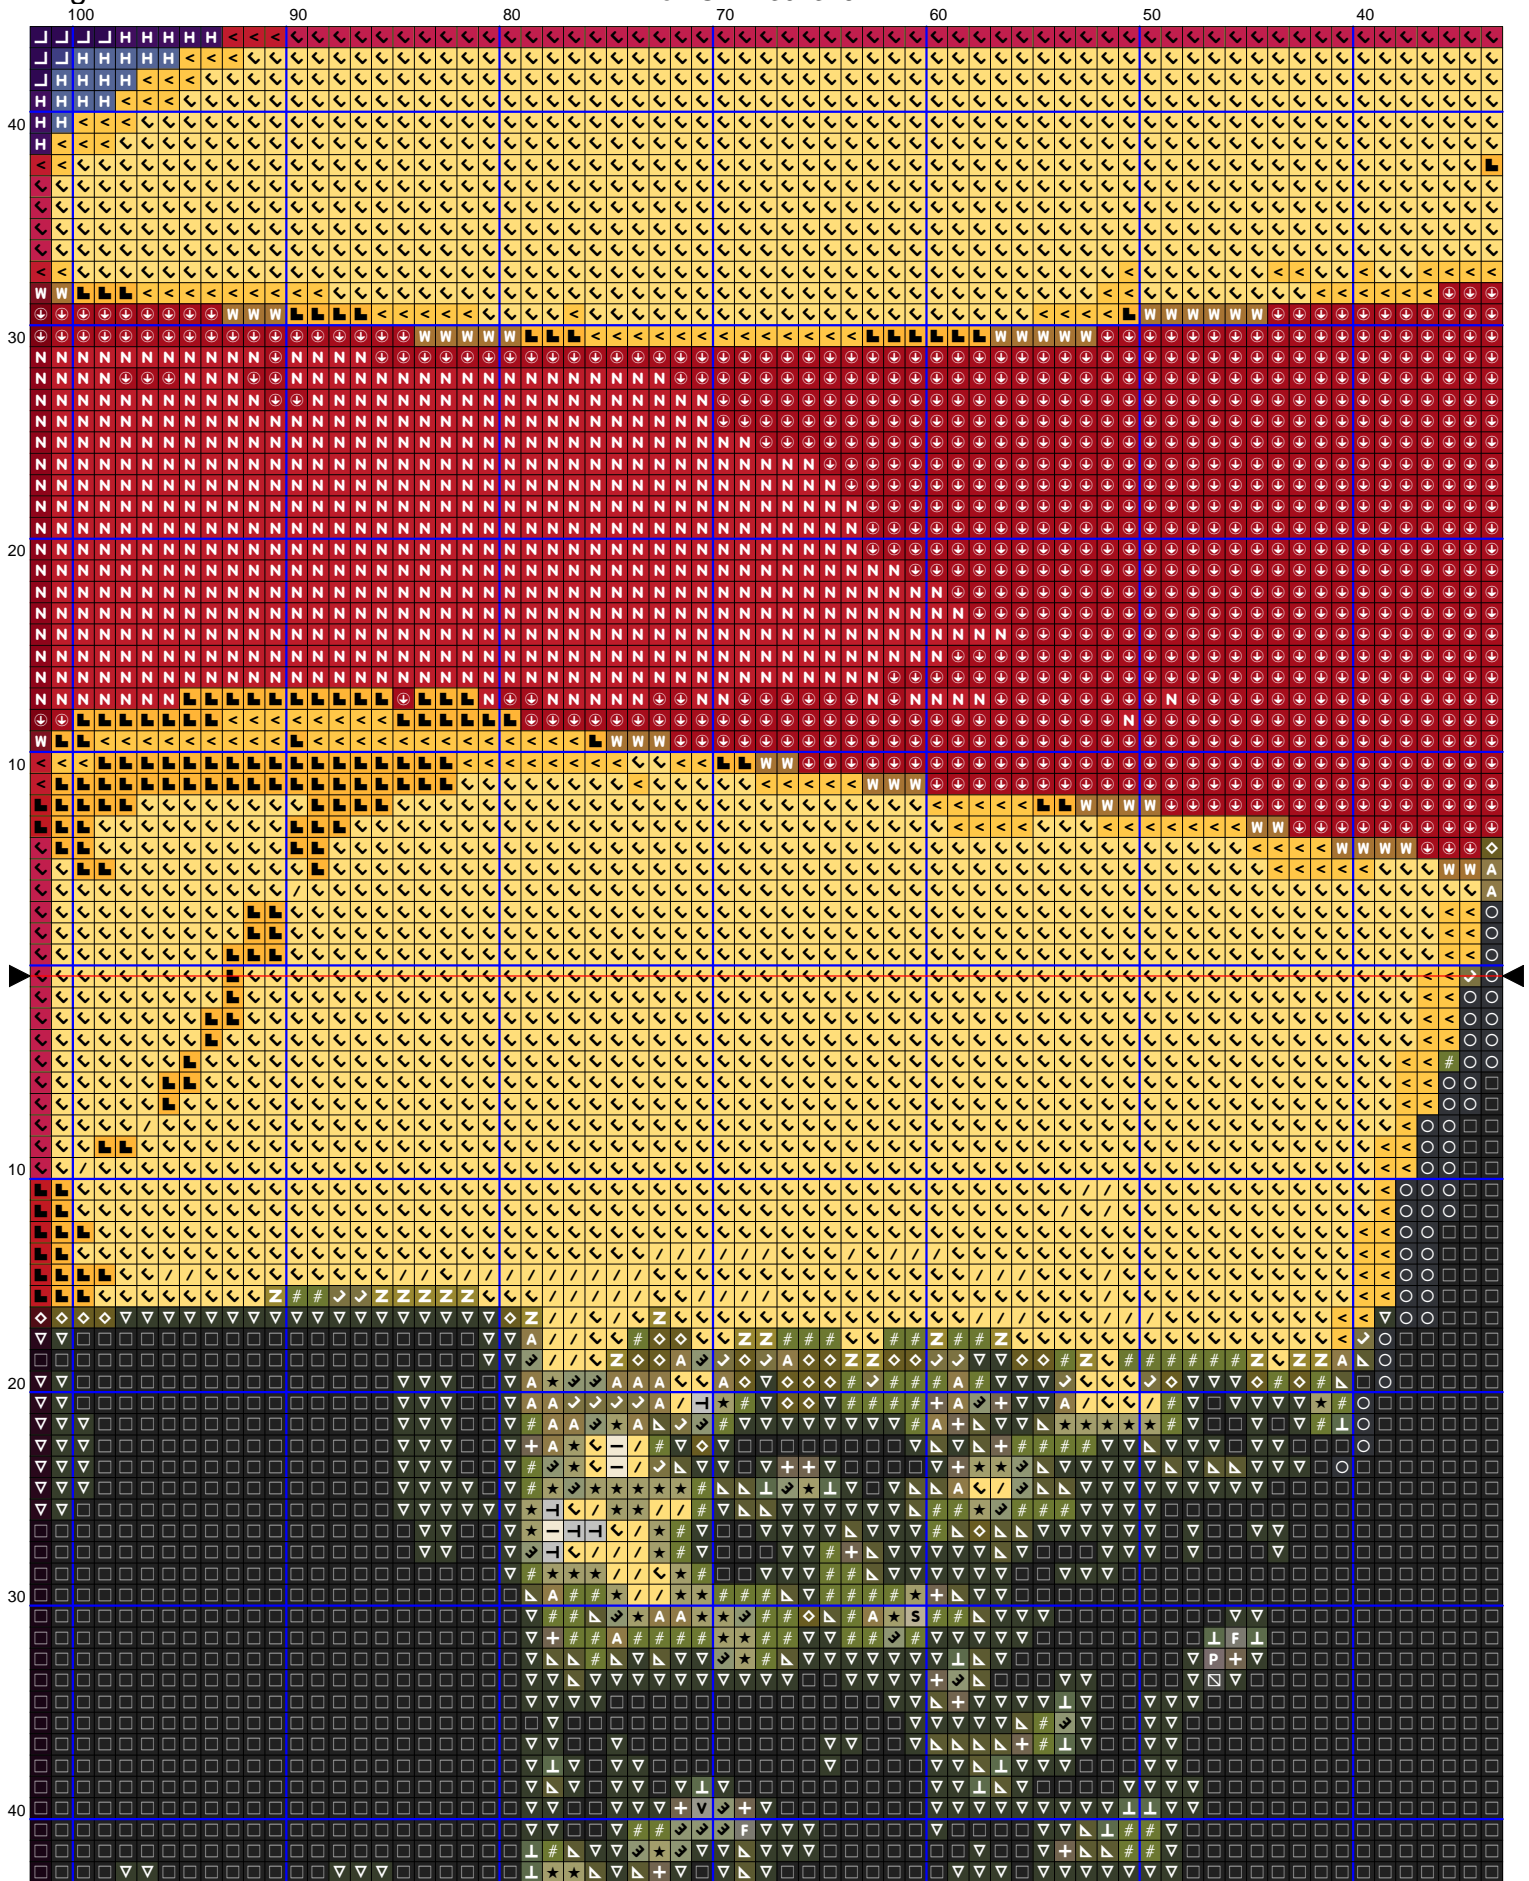

<https://graficsxavierbaro.com>

Ref. GXB2304376AD  
Mides labor en tela Aida 14 ct. – 60 x 45 cm.

-  Fàcil – Fácil - Easy
-  Moderat – Moderado - Moderate
-  Avançat – Avanzado - Advance

Punto de Cruz  
Gurutze Puntua  
Ponto de Cruz  
Cross - Stitch  
Point de Croix  
Punto Croce  
Puntada Cruzada  
Kreuzstich

40 50 60 70 80 90 100

© Technology GXB-CSEI

First place obtained in graphic design 2022 in : " Cross Stitch in the World "

110

120

130

140

150

160

170

110

120

130

140

150

160

# Instruccions i simbologia per al disseny "Ref. GXB2304376AD"

**Tela:** 14 count Aida

**Punts:** 331 x 249 **Mida:** 23.64 x 17.79 inches or 60.05 x 45.18 cm

**Colors:** DMC

**GRAFIC GRATUÏT/ PATRÓN GRATIS/ FREE PATTERN - XAVIER BARÓ**