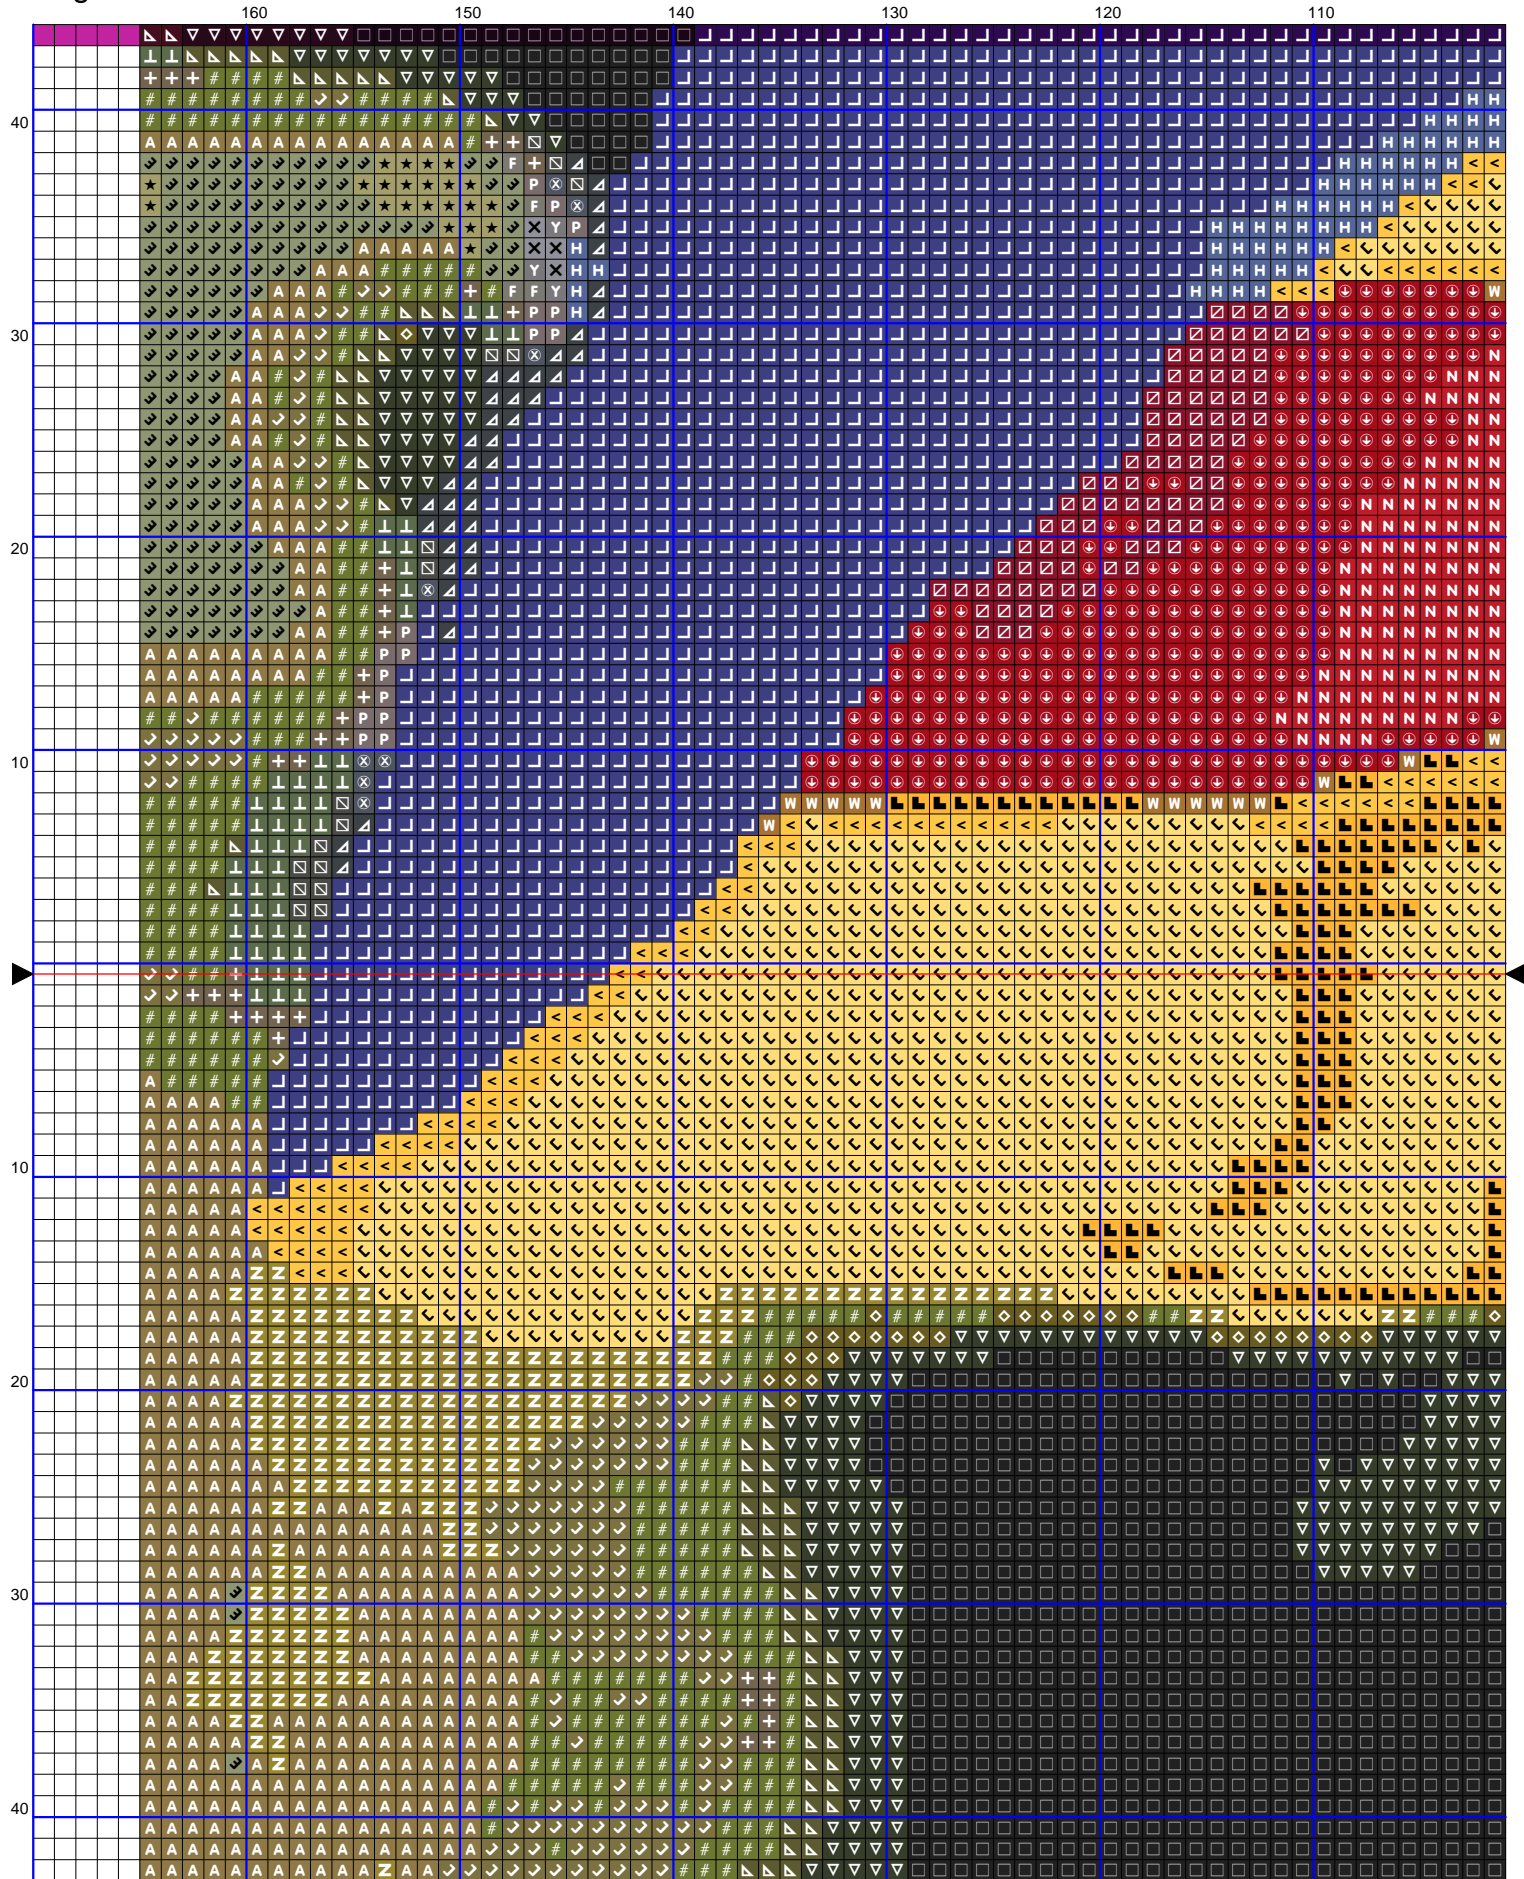

<https://graficsxavierbaro.com>

Ref. GXB2304376AD  
Mides labor en tela Aida 14 ct. – 60 x 45 cm.

-  Fàcil – Fácil - Easy
-  Moderat – Moderado - Moderate
-  Avançat – Avanzado - Advance

Punto de Cruz  
Gurutze Puntua  
Ponto de Cruz  
Cross - Stitch  
Point de Croix  
Punto Croce  
Puntada Cruzada  
Kreuzstich

40 50 60 70 80 90 100

© Technology GXB-CSEI

First place obtained in graphic design 2022 in : " Cross Stitch in the World "

110

120

130

140

150

160

170

110

120

130

140

150

160

# Instruccions i simbologia per al disseny "Ref. GXB2304376AD"

**Tela:** 14 count Aida

**Punts:** 331 x 249 **Mida:** 23.64 x 17.79 inches or 60.05 x 45.18 cm

**Colors:** DMC

**GRAFIC GRATUÏT/ PATRÓN GRATIS/ FREE PATTERN - XAVIER BARÓ**