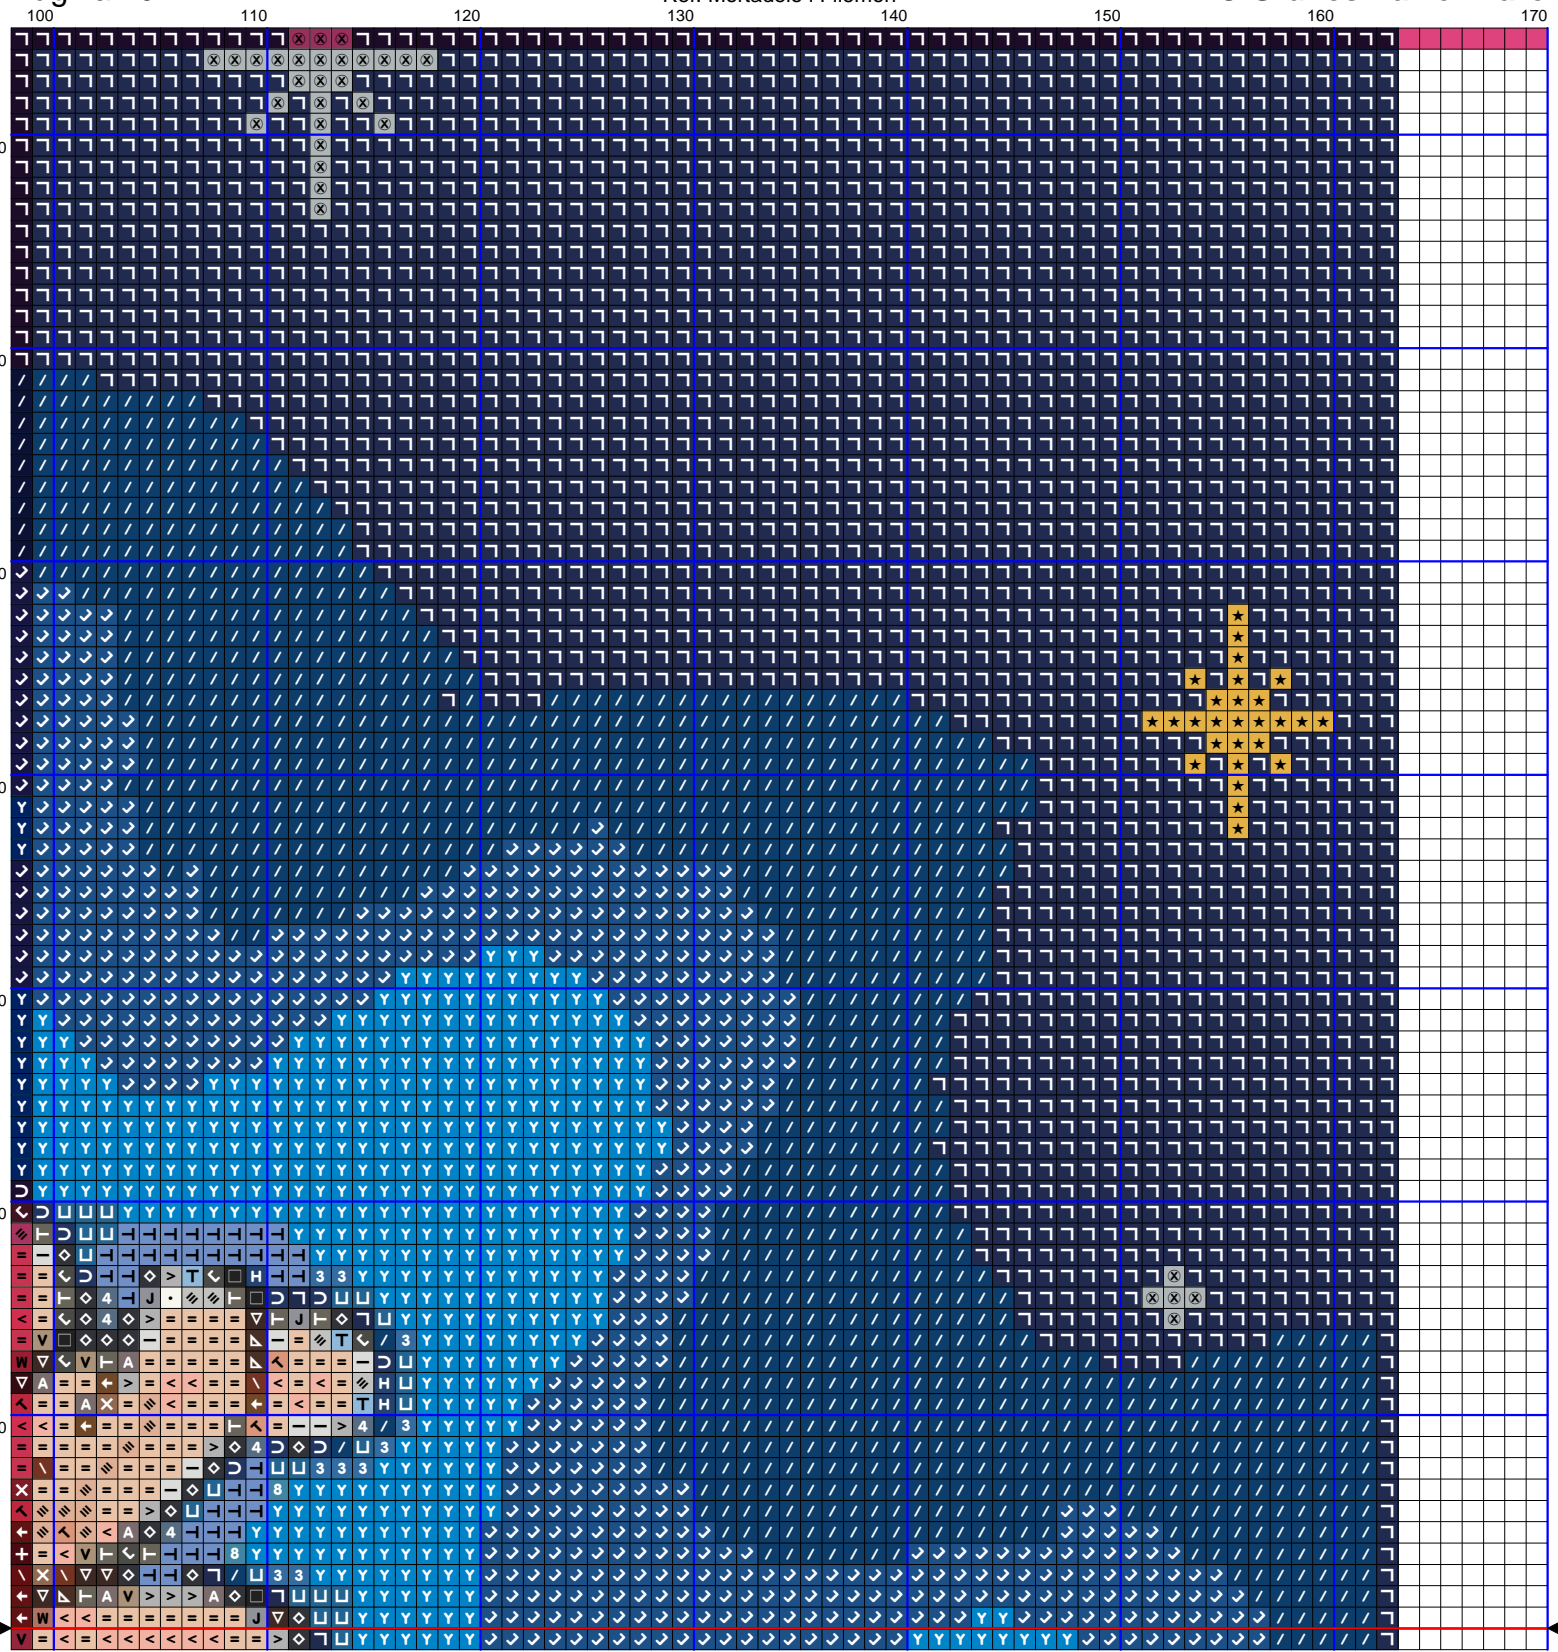

160	150	140	130	120	110
10	Y	Y	Y	Y	Y	Y
20	Y	Y	Y	Y	Y	Y
30	Y	Y	Y	Y	Y	Y
40	Y	Y	Y	Y	Y	Y
50	Y	Y	Y	Y	Y	Y
60	Y	Y	Y	Y	Y	Y
70	Y	Y	Y	Y	Y	Y