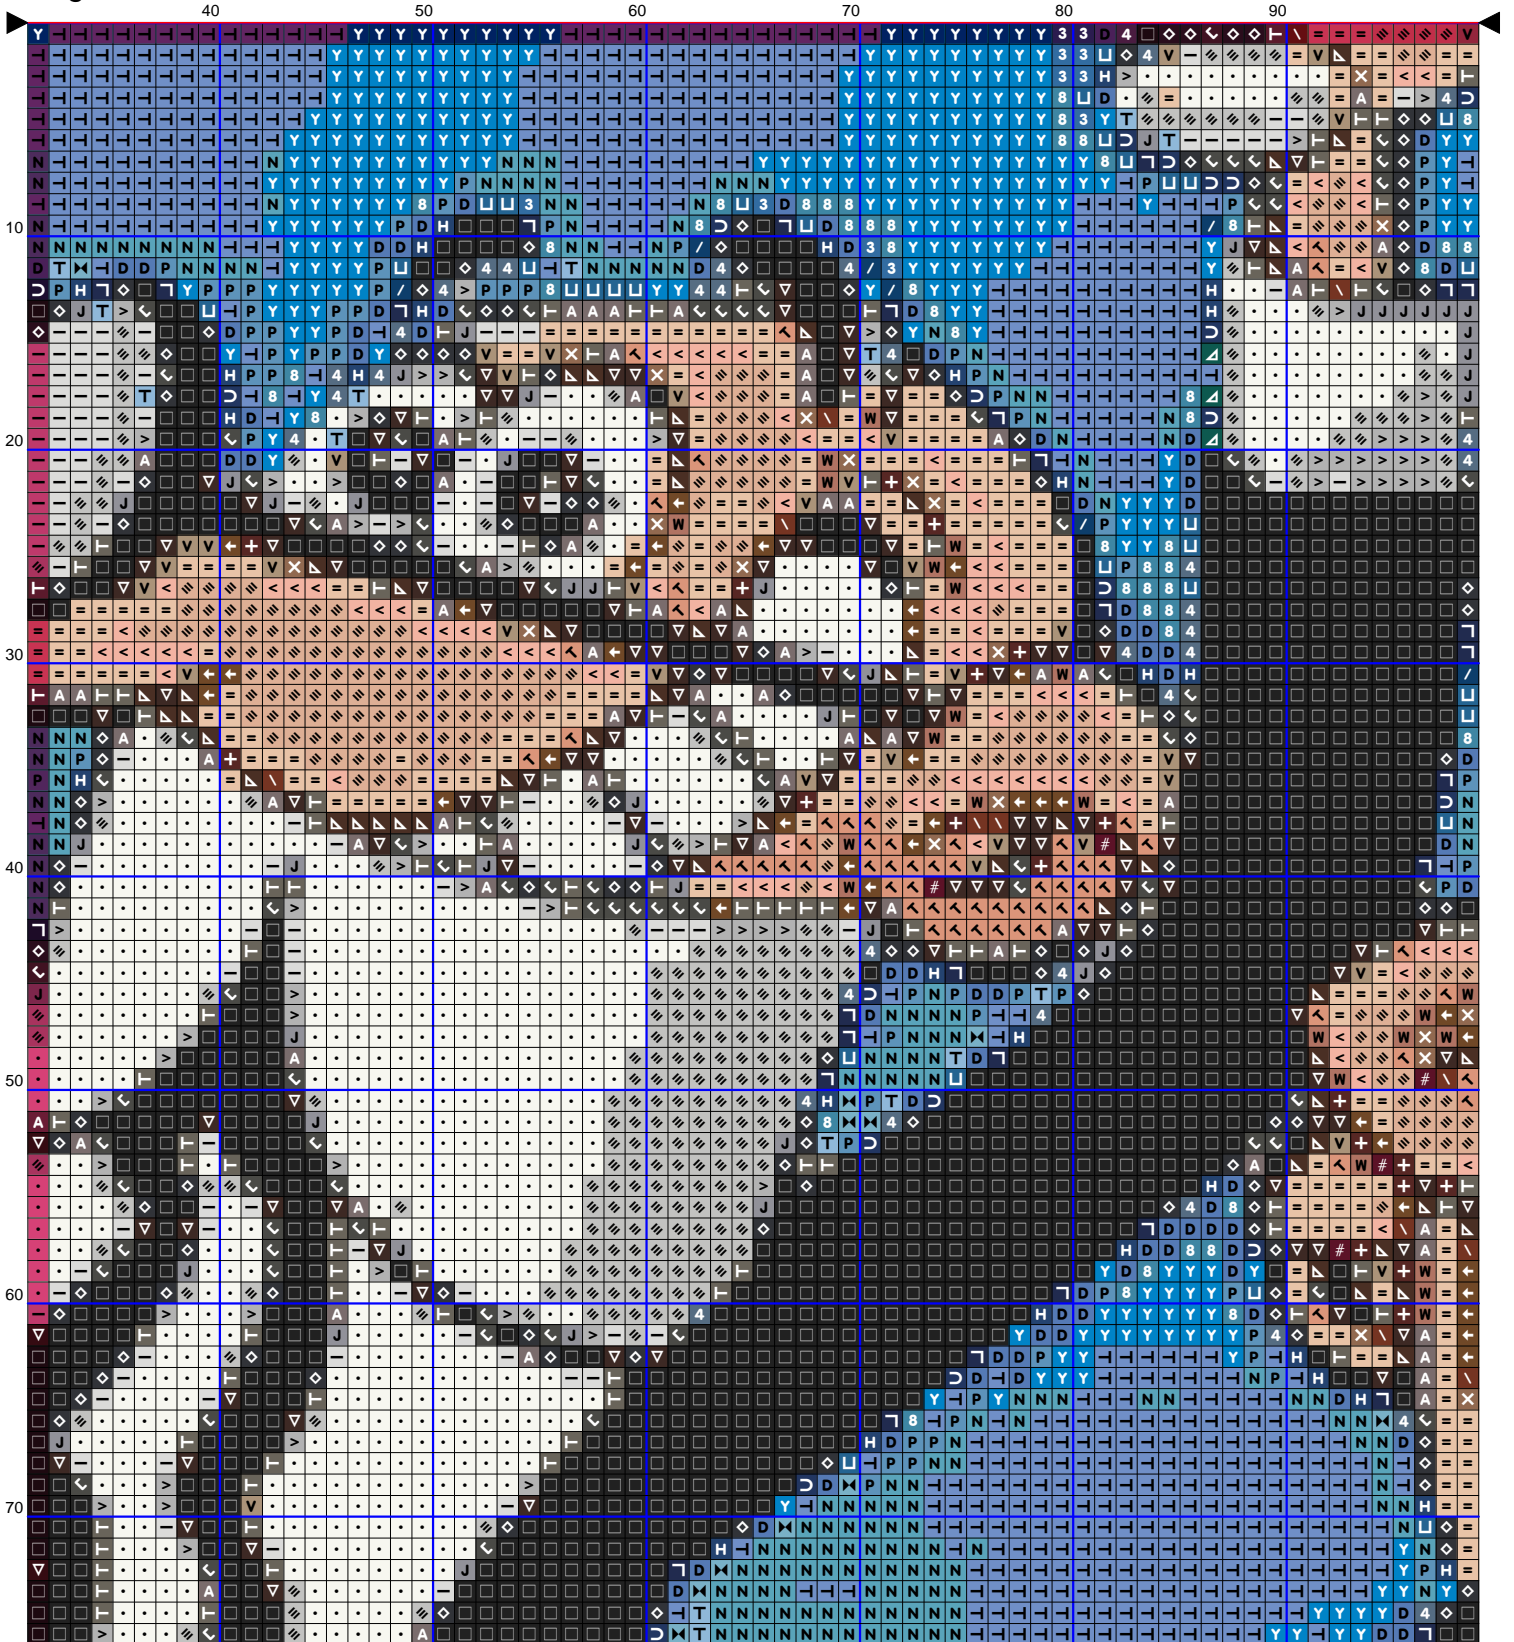

100	110	120	130	140	150	160	170
1	V	=	<	=	<	<	<	<
2	A	A	V	=	=	=	=	=
3	T	V	◊	◊	◊	◊	◊	◊
4	D	D	◊	◊	◊	◊	◊	◊
5	8	Y	8	◊	◊	◊	◊	◊
6	Y	Y	Y	8	3	◊	◊	◊
7	Y	Y	Y	3	3	◊	◊	◊
8	Y	Y	Y	Y	Y	Y	Y	Y
9	Y	Y	Y	Y	Y	Y	Y	Y
10	Y	Y	Y	Y	Y	Y	Y	Y
11	8	3	3	Y	Y	Y	Y	Y
12	◊	◊	◊	◊	◊	◊	◊	◊
13	◊	◊	◊	◊	◊	◊	◊	◊
14	◊	◊	◊	◊	◊	◊	◊	◊
15	◊	◊	◊	◊	◊	◊	◊	◊
16	◊	◊	◊	◊	◊	◊	◊	◊
17	◊	◊	◊	◊	◊	◊	◊	◊
18	◊	◊	◊	◊	◊	◊	◊	◊
19	◊	◊	◊	◊	◊	◊	◊	◊
20	◊	◊	◊	◊	◊	◊	◊	◊
21	◊	◊	◊	◊	◊	◊	◊	◊
22	◊	◊	◊	◊	◊	◊	◊	◊
23	◊	◊	◊	◊	◊	◊	◊	◊
24	◊	◊	◊	◊	◊	◊	◊	◊
25	◊	◊	◊	◊	◊	◊	◊	◊
26	◊	◊	◊	◊	◊	◊	◊	◊
27	◊	◊	◊	◊	◊	◊	◊	◊
28	◊	◊	◊	◊	◊	◊	◊	◊
29	◊	◊	◊	◊	◊	◊	◊	◊
30	◊	◊	◊	◊	◊	◊	◊	◊
31	◊	◊	◊	◊	◊	◊	◊	◊
32	◊	◊	◊	◊	◊	◊	◊	◊
33	◊	◊	◊	◊	◊	◊	◊	◊
34	◊	◊	◊	◊	◊	◊	◊	◊
35	◊	◊	◊	◊	◊	◊	◊	◊
36	◊	◊	◊	◊	◊	◊	◊	◊
37	◊	◊	◊	◊	◊	◊	◊	◊
38	◊	◊	◊	◊	◊	◊	◊	◊
39	◊	◊	◊	◊	◊	◊	◊	◊
40	◊	◊	◊	◊	◊	◊	◊	◊
41	◊	◊	◊	◊	◊	◊	◊	◊
42	◊	◊	◊	◊	◊	◊	◊	◊
43	◊	◊	◊	◊	◊	◊	◊	◊
44	◊	◊	◊	◊	◊	◊	◊	◊
45	◊	◊	◊	◊	◊	◊	◊	◊
46	◊	◊	◊	◊	◊	◊	◊	◊
47	◊	◊	◊	◊	◊	◊	◊	◊
48	◊	◊	◊	◊	◊	◊	◊	◊
49	◊	◊	◊	◊	◊	◊	◊	◊
50	◊	◊	◊	◊	◊	◊	◊	◊
51	◊	◊	◊	◊	◊	◊	◊	◊
52	◊	◊	◊	◊	◊	◊	◊	◊
53	◊	◊	◊	◊	◊	◊	◊	◊
54	◊	◊	◊	◊	◊	◊	◊	◊
55	◊	◊	◊	◊	◊	◊	◊	◊
56	◊	◊	◊	◊	◊	◊	◊	◊
57	◊	◊	◊	◊	◊	◊	◊	◊
58	◊	◊	◊	◊	◊	◊	◊	◊
59	◊	◊	◊	◊	◊	◊	◊	◊
60	◊	◊	◊	◊	◊	◊	◊	◊
61	◊	◊	◊	◊	◊	◊	◊	◊
62	◊	◊	◊	◊	◊	◊	◊	◊
63	◊	◊	◊	◊	◊	◊	◊	◊
64	◊	◊	◊	◊	◊	◊	◊	◊
65	◊	◊	◊	◊	◊	◊	◊	◊
66	◊	◊	◊	◊	◊	◊	◊	◊
67	◊	◊	◊	◊	◊	◊	◊	◊
68	◊	◊	◊	◊	◊	◊	◊	◊
69	◊	◊	◊	◊	◊	◊	◊	◊
70	◊	◊	◊	◊	◊	◊	◊	◊
71	◊	◊	◊	◊	◊	◊	◊	◊
72	◊	◊	◊	◊	◊	◊	◊	◊
73	◊	◊	◊	◊	◊	◊	◊	◊
74	◊	◊	◊	◊	◊	◊	◊	◊
75	◊	◊	◊	◊	◊	◊	◊	◊
76	◊	◊	◊	◊	◊	◊	◊	◊
77	◊	◊	◊	◊	◊	◊	◊	◊
78	◊	◊	◊	◊	◊	◊	◊	◊
79	◊	◊	◊	◊	◊	◊	◊	◊
80	◊	◊	◊	◊	◊	◊	◊	◊