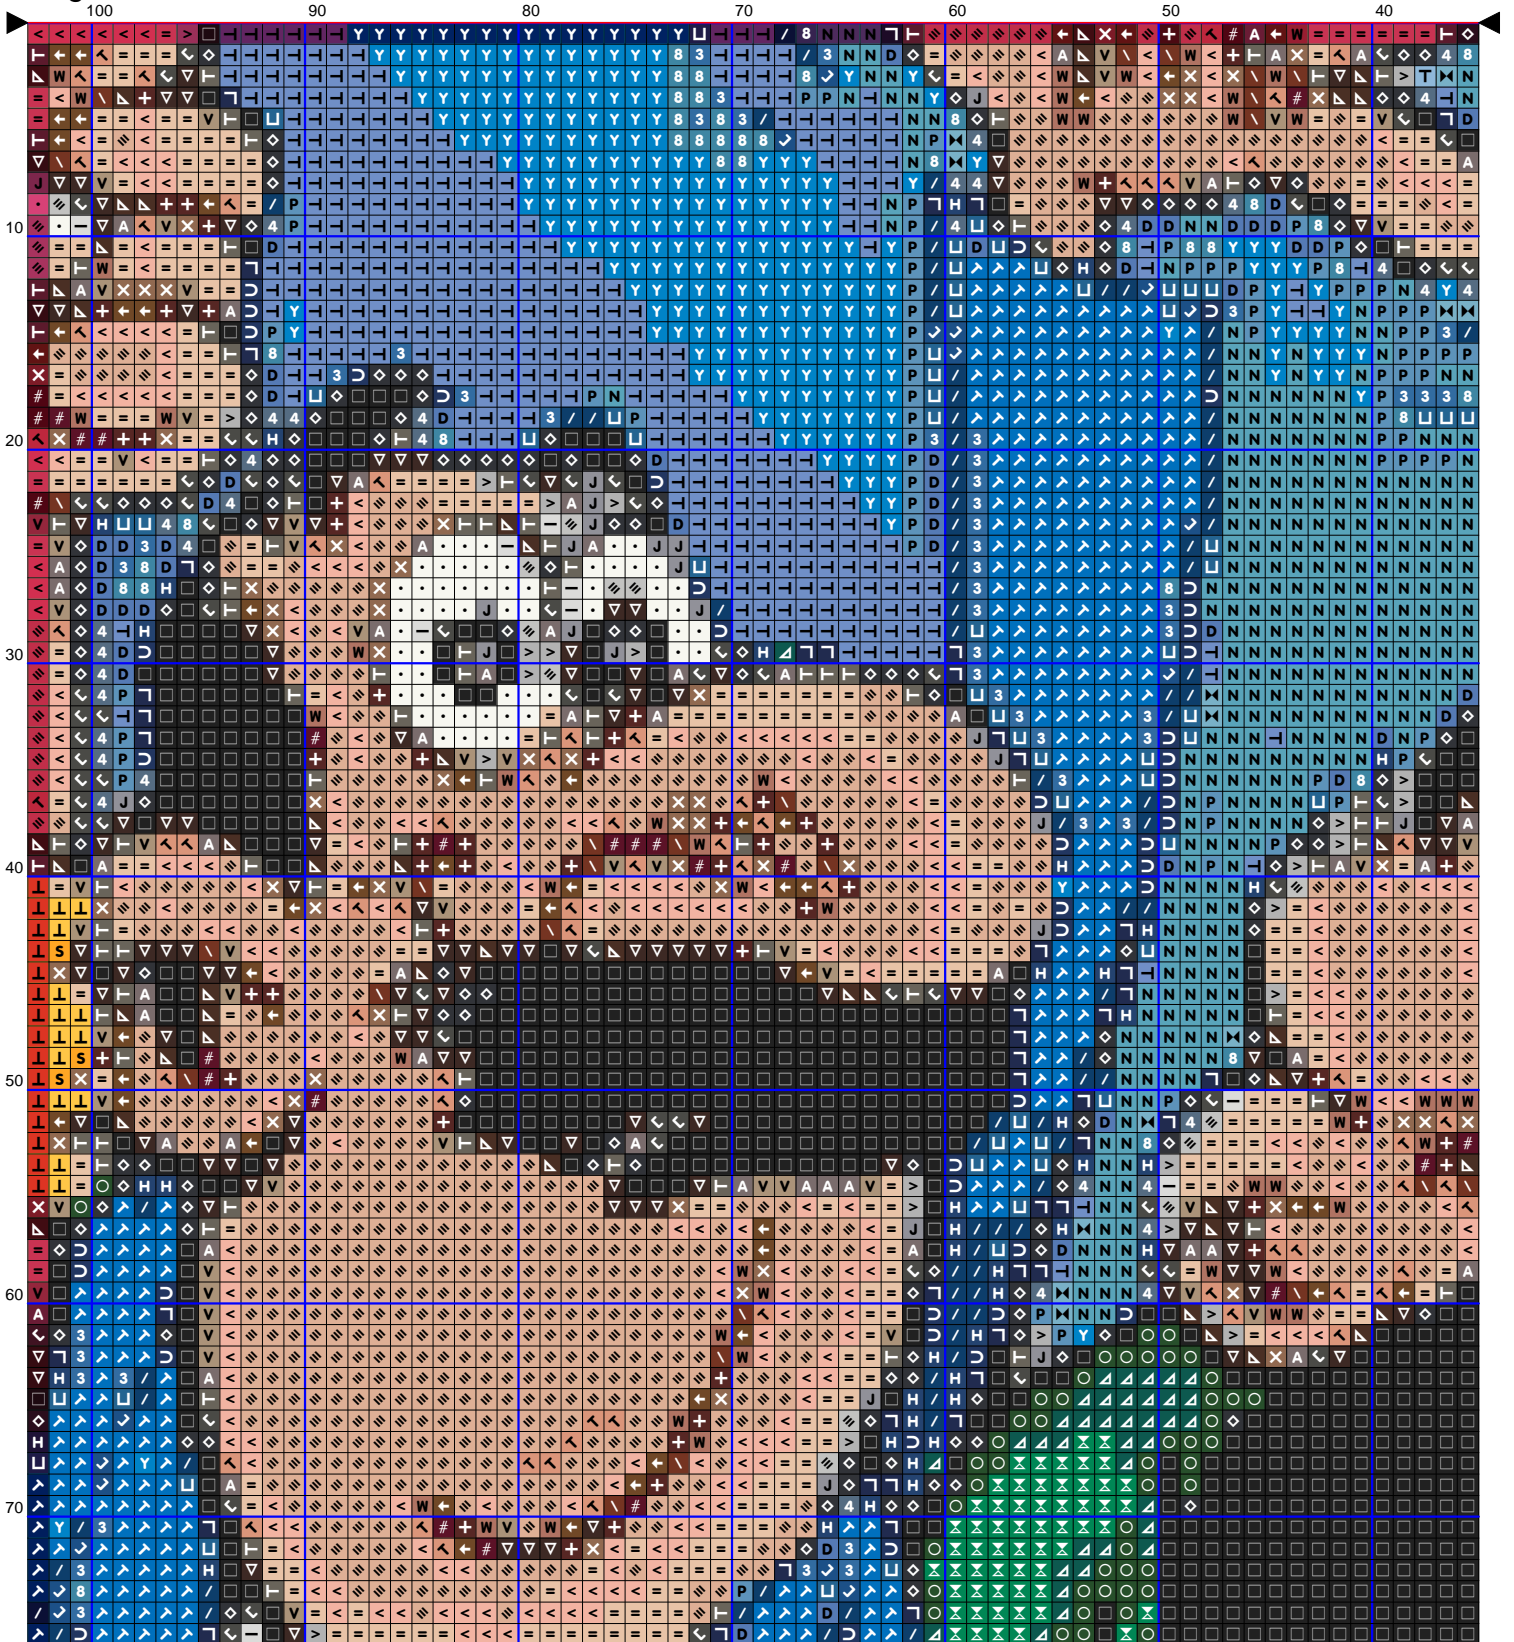

160	150	140	130	120	110
10	Y	Y	Y	Y	Y	Y
20	Y	Y	Y	Y	Y	Y
30	Y	Y	Y	Y	Y	Y
40	Y	Y	Y	Y	Y	Y
50	Y	Y	Y	Y	Y	Y
60	Y	Y	Y	Y	Y	Y
70	Y	Y	Y	Y	Y	Y