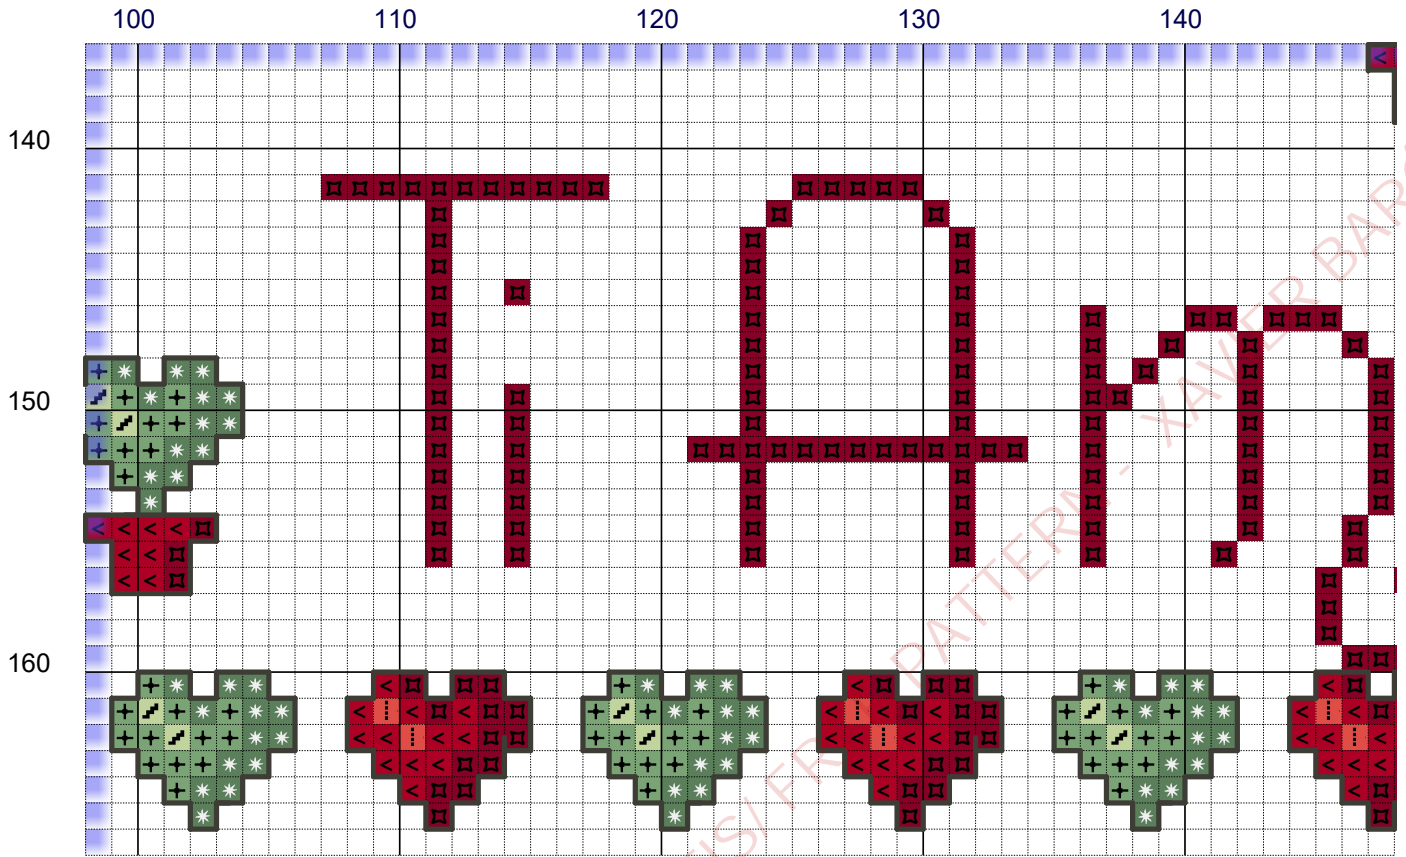

Cuadro Amor