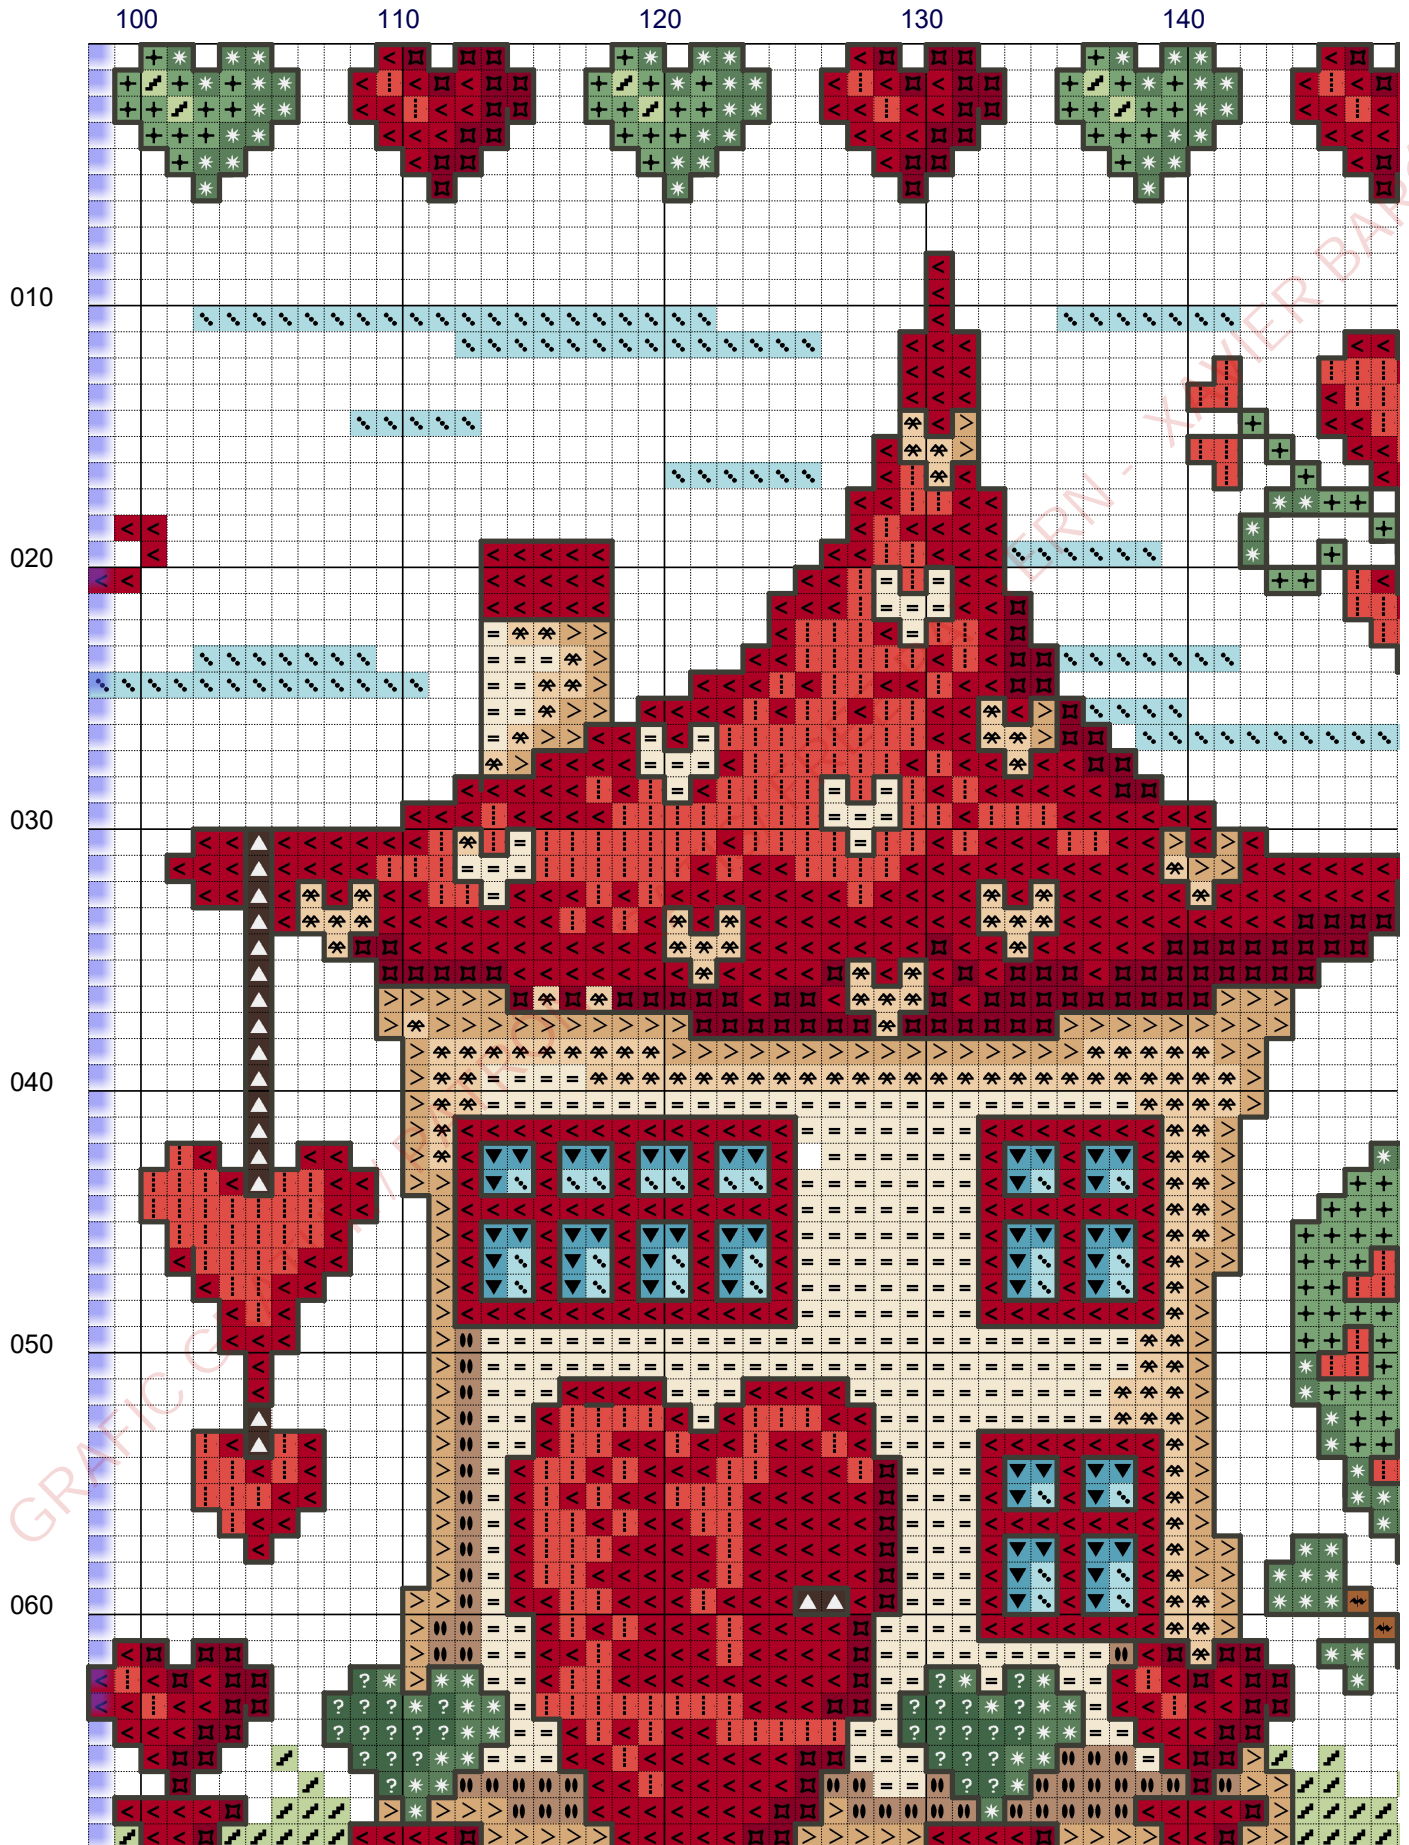

Cuadro Amor