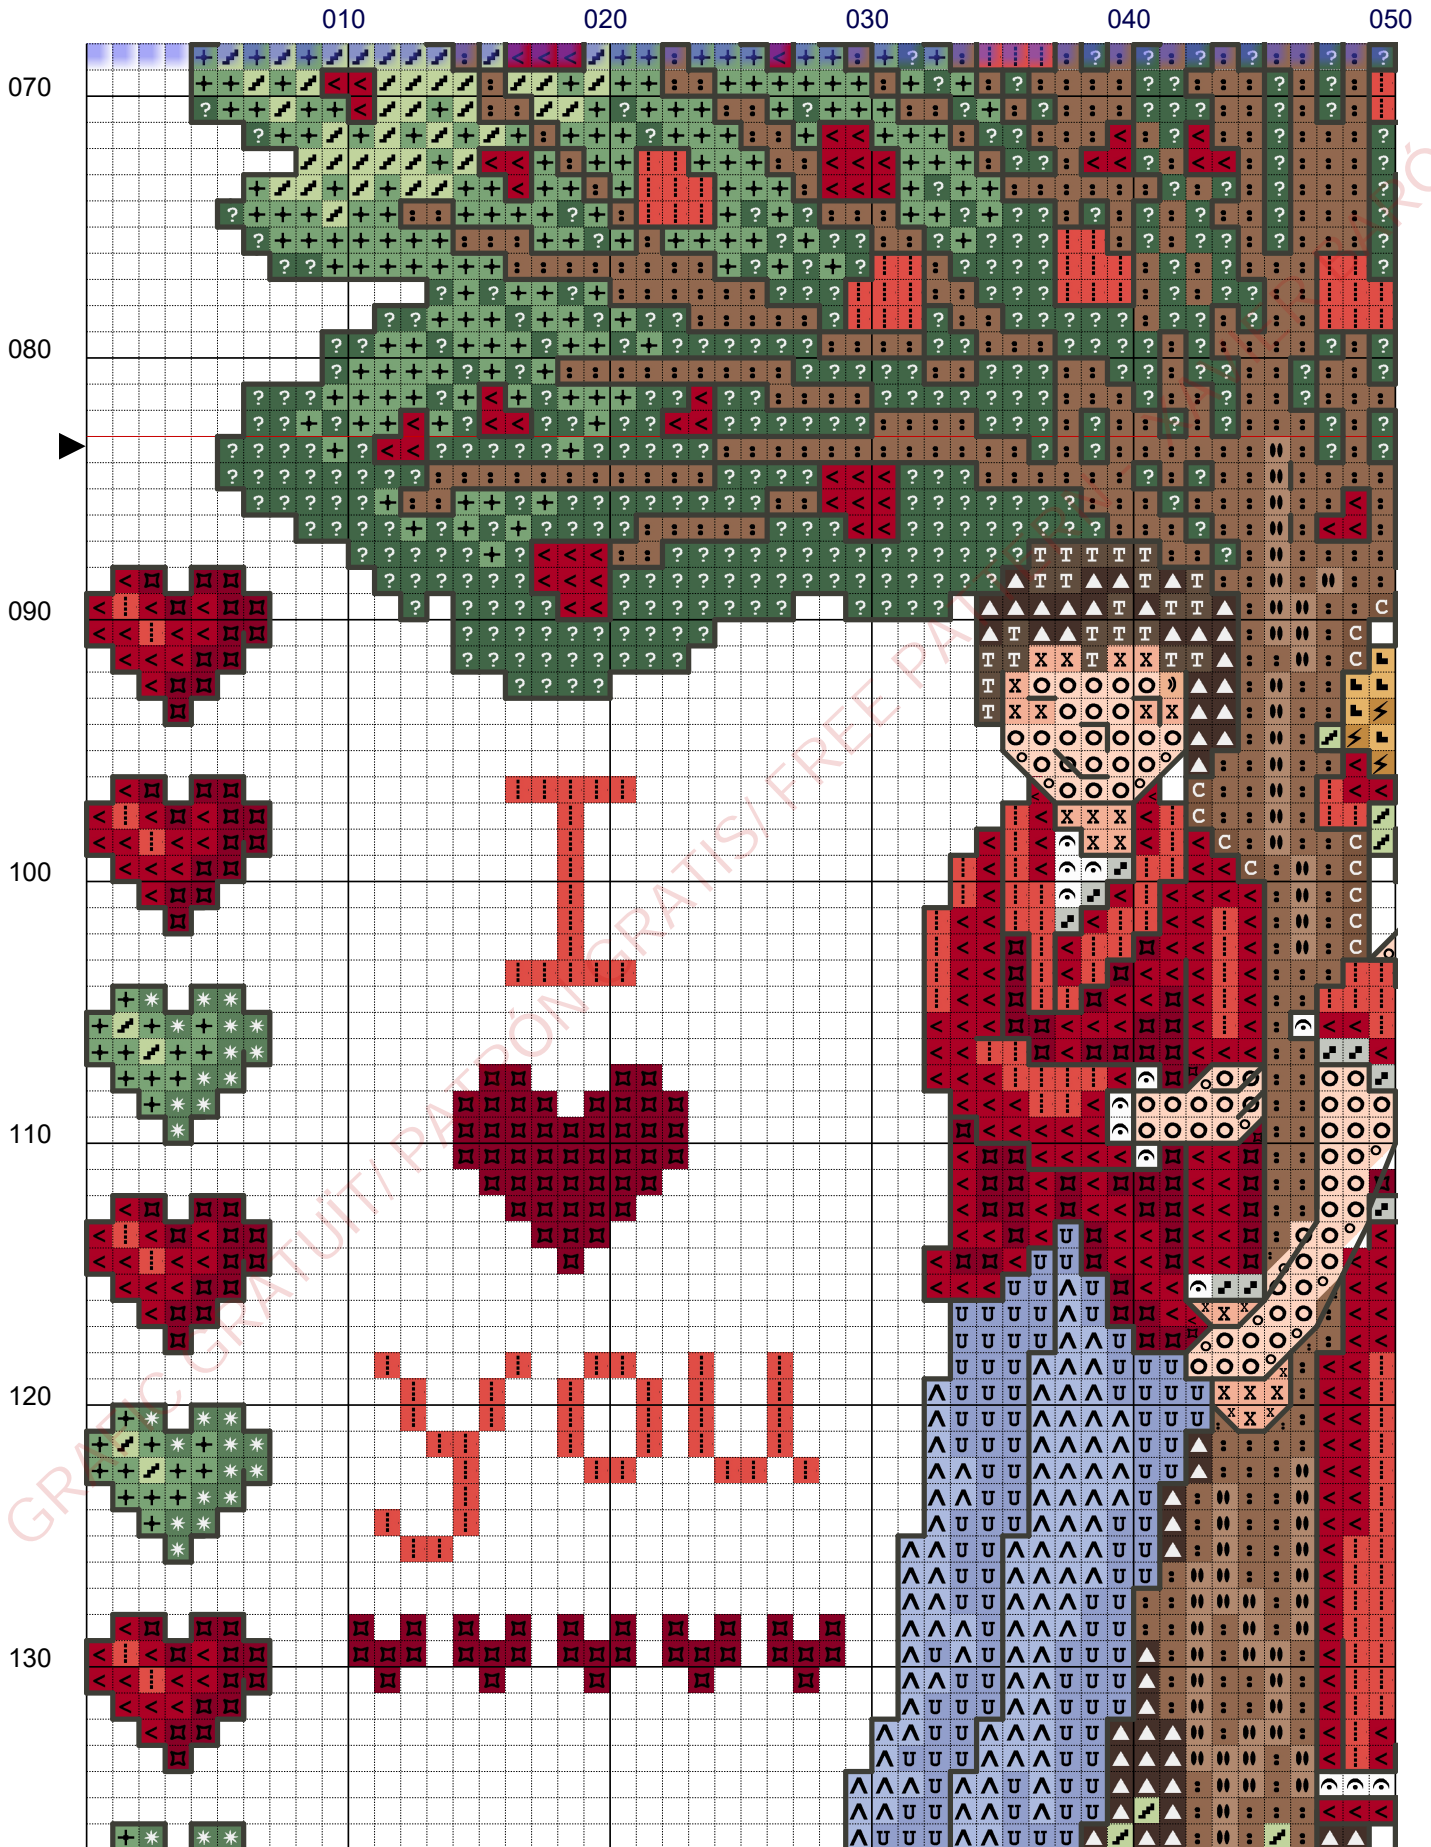

Cuadro Amor