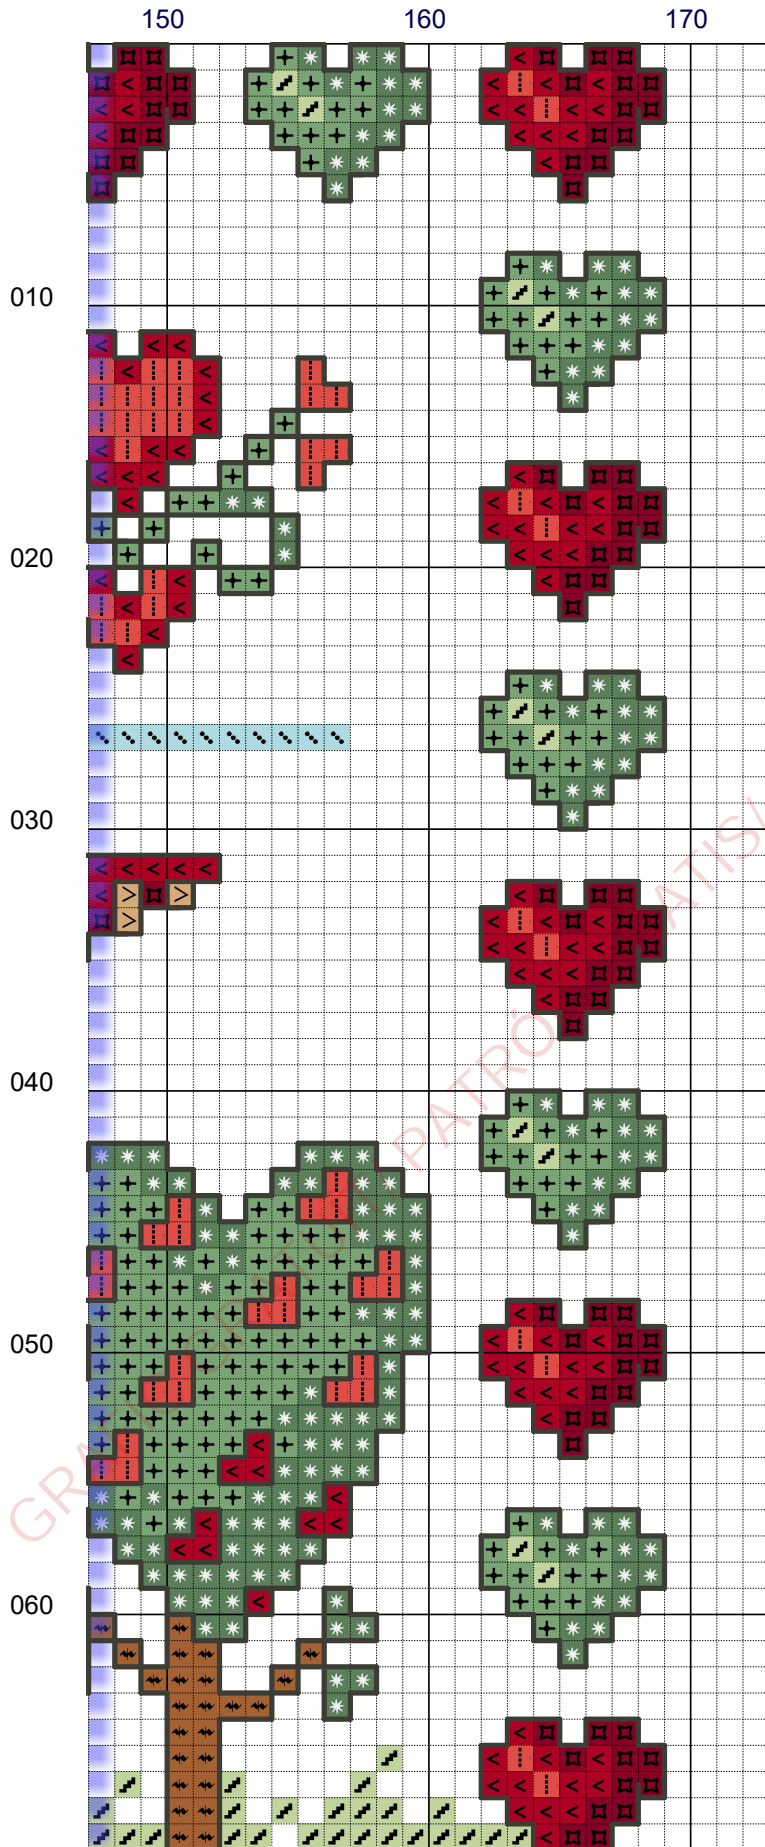

Cuadro Amor