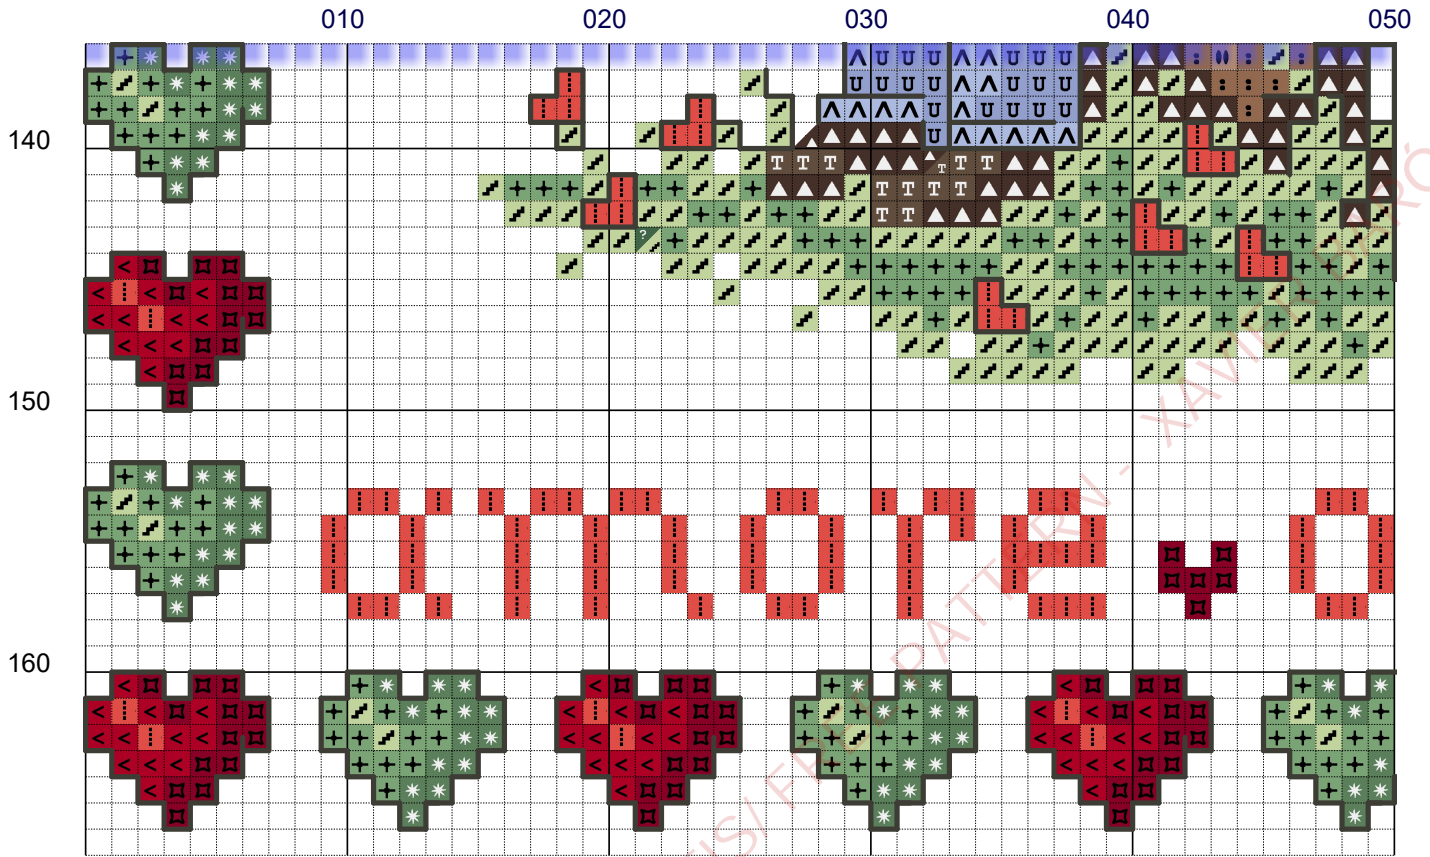

Cuadro Amor