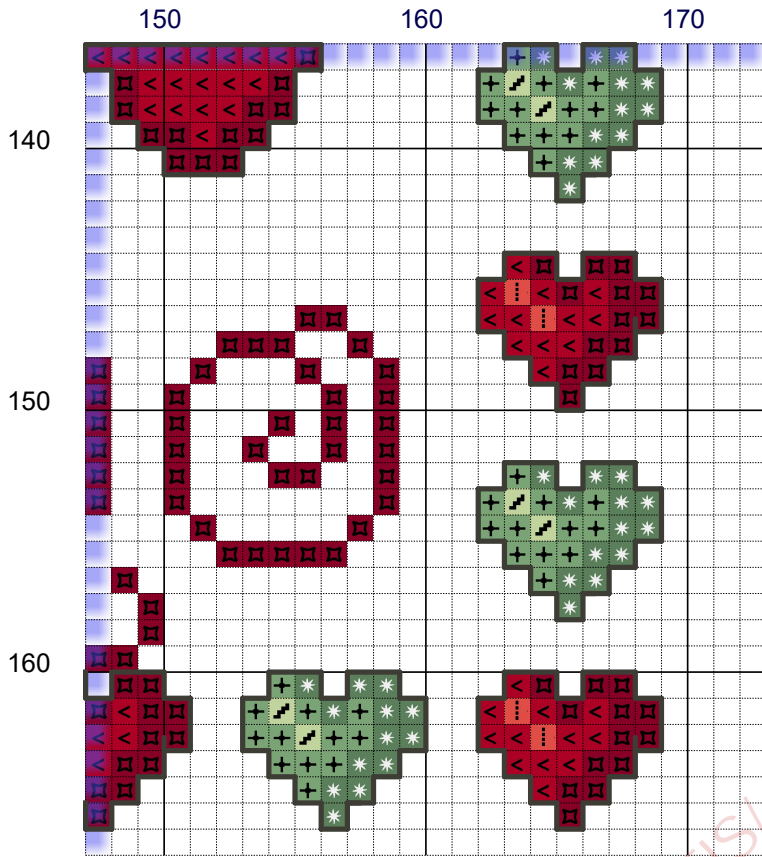

Cuadro Amor

GRÁFIC GRATUITO / PATRÓN GRATIS! FREE PATTERN - XAVIER BARÓ