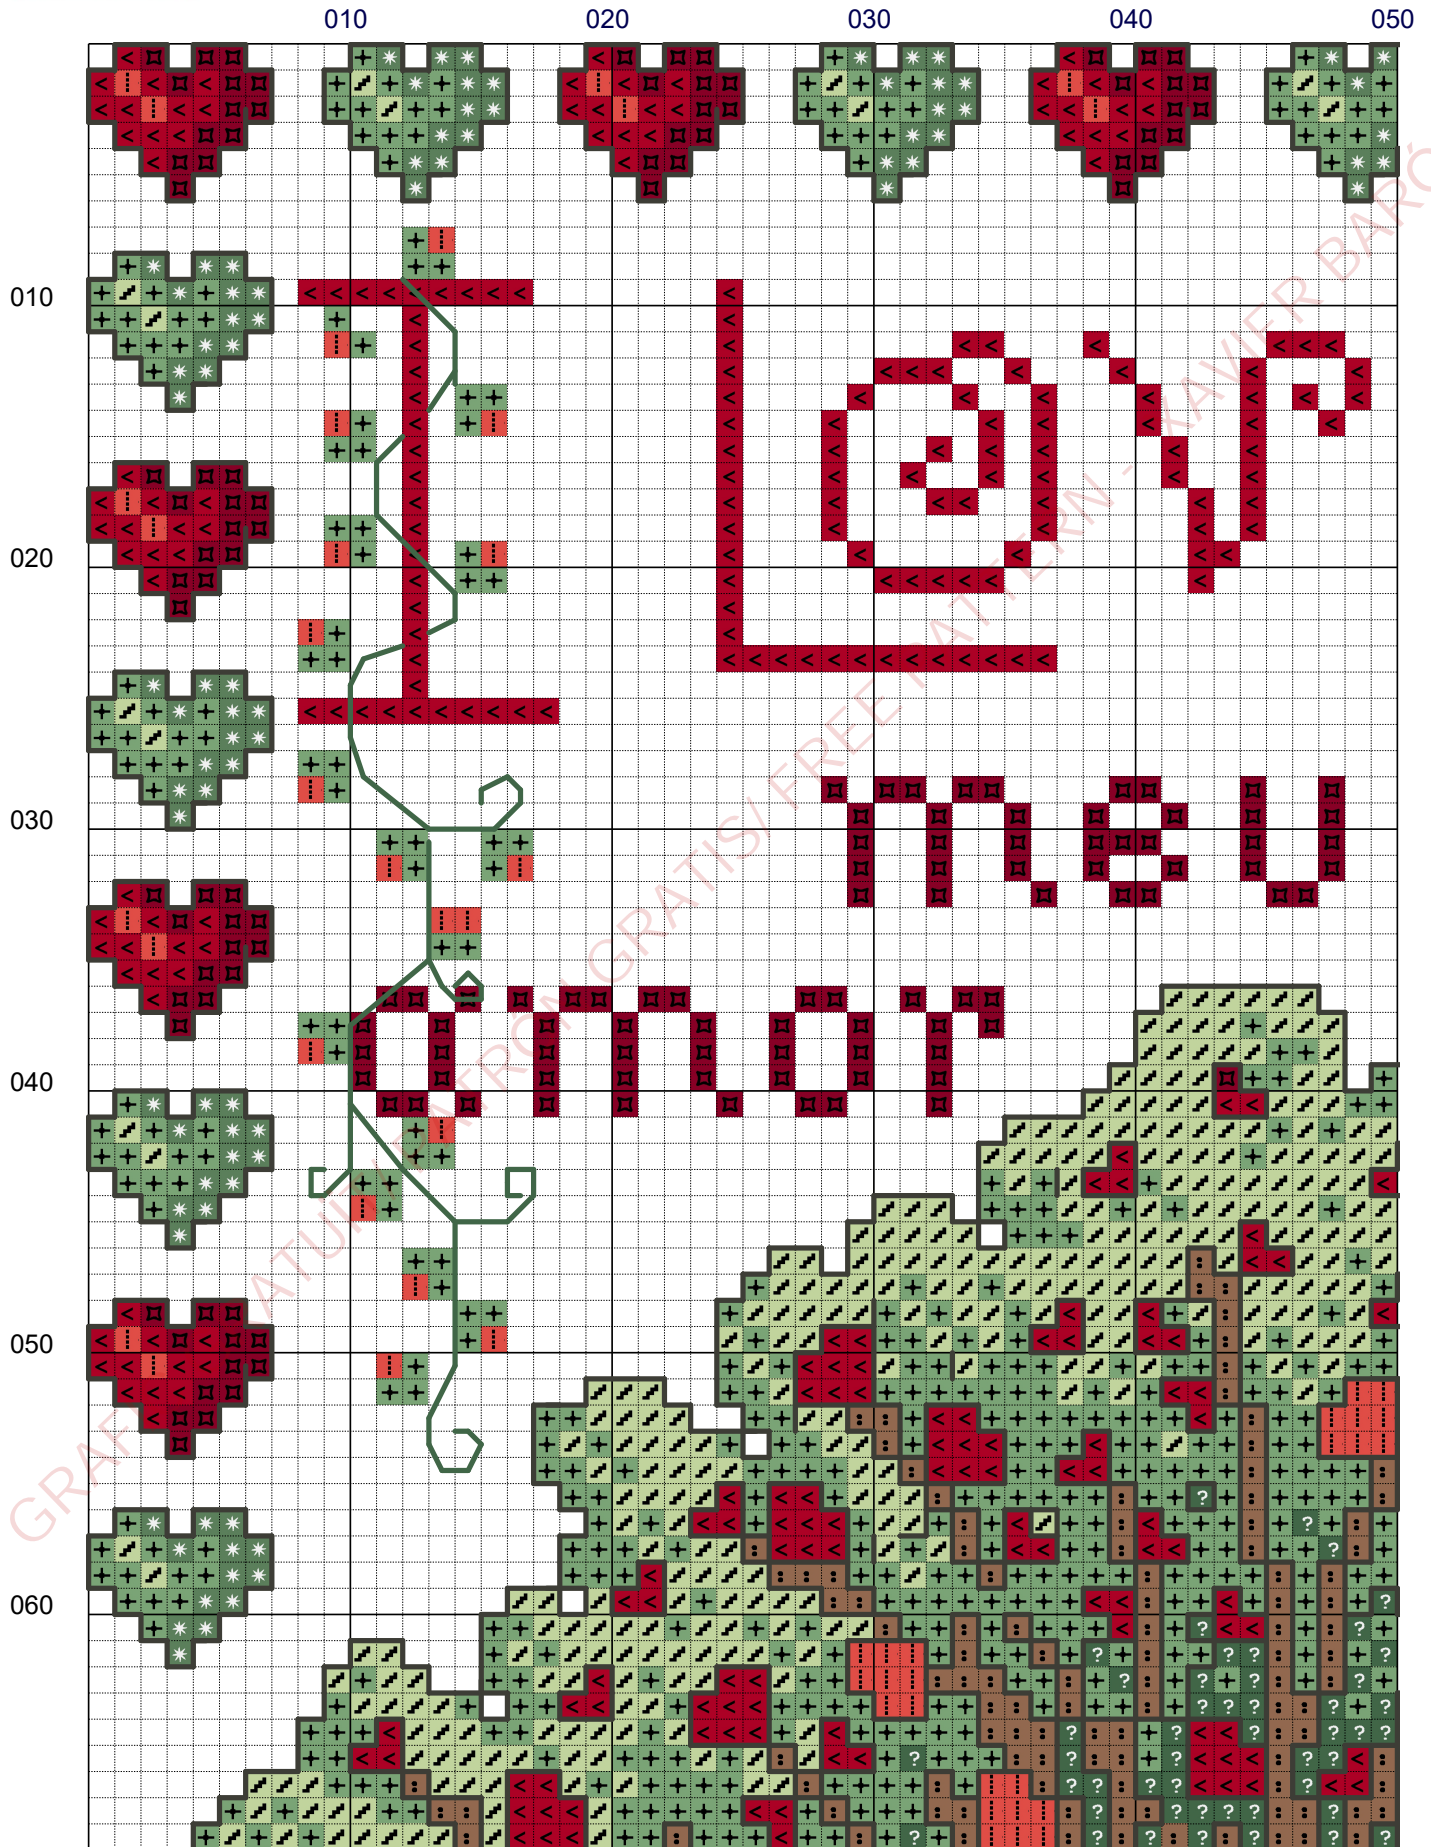

Cuadro Amor