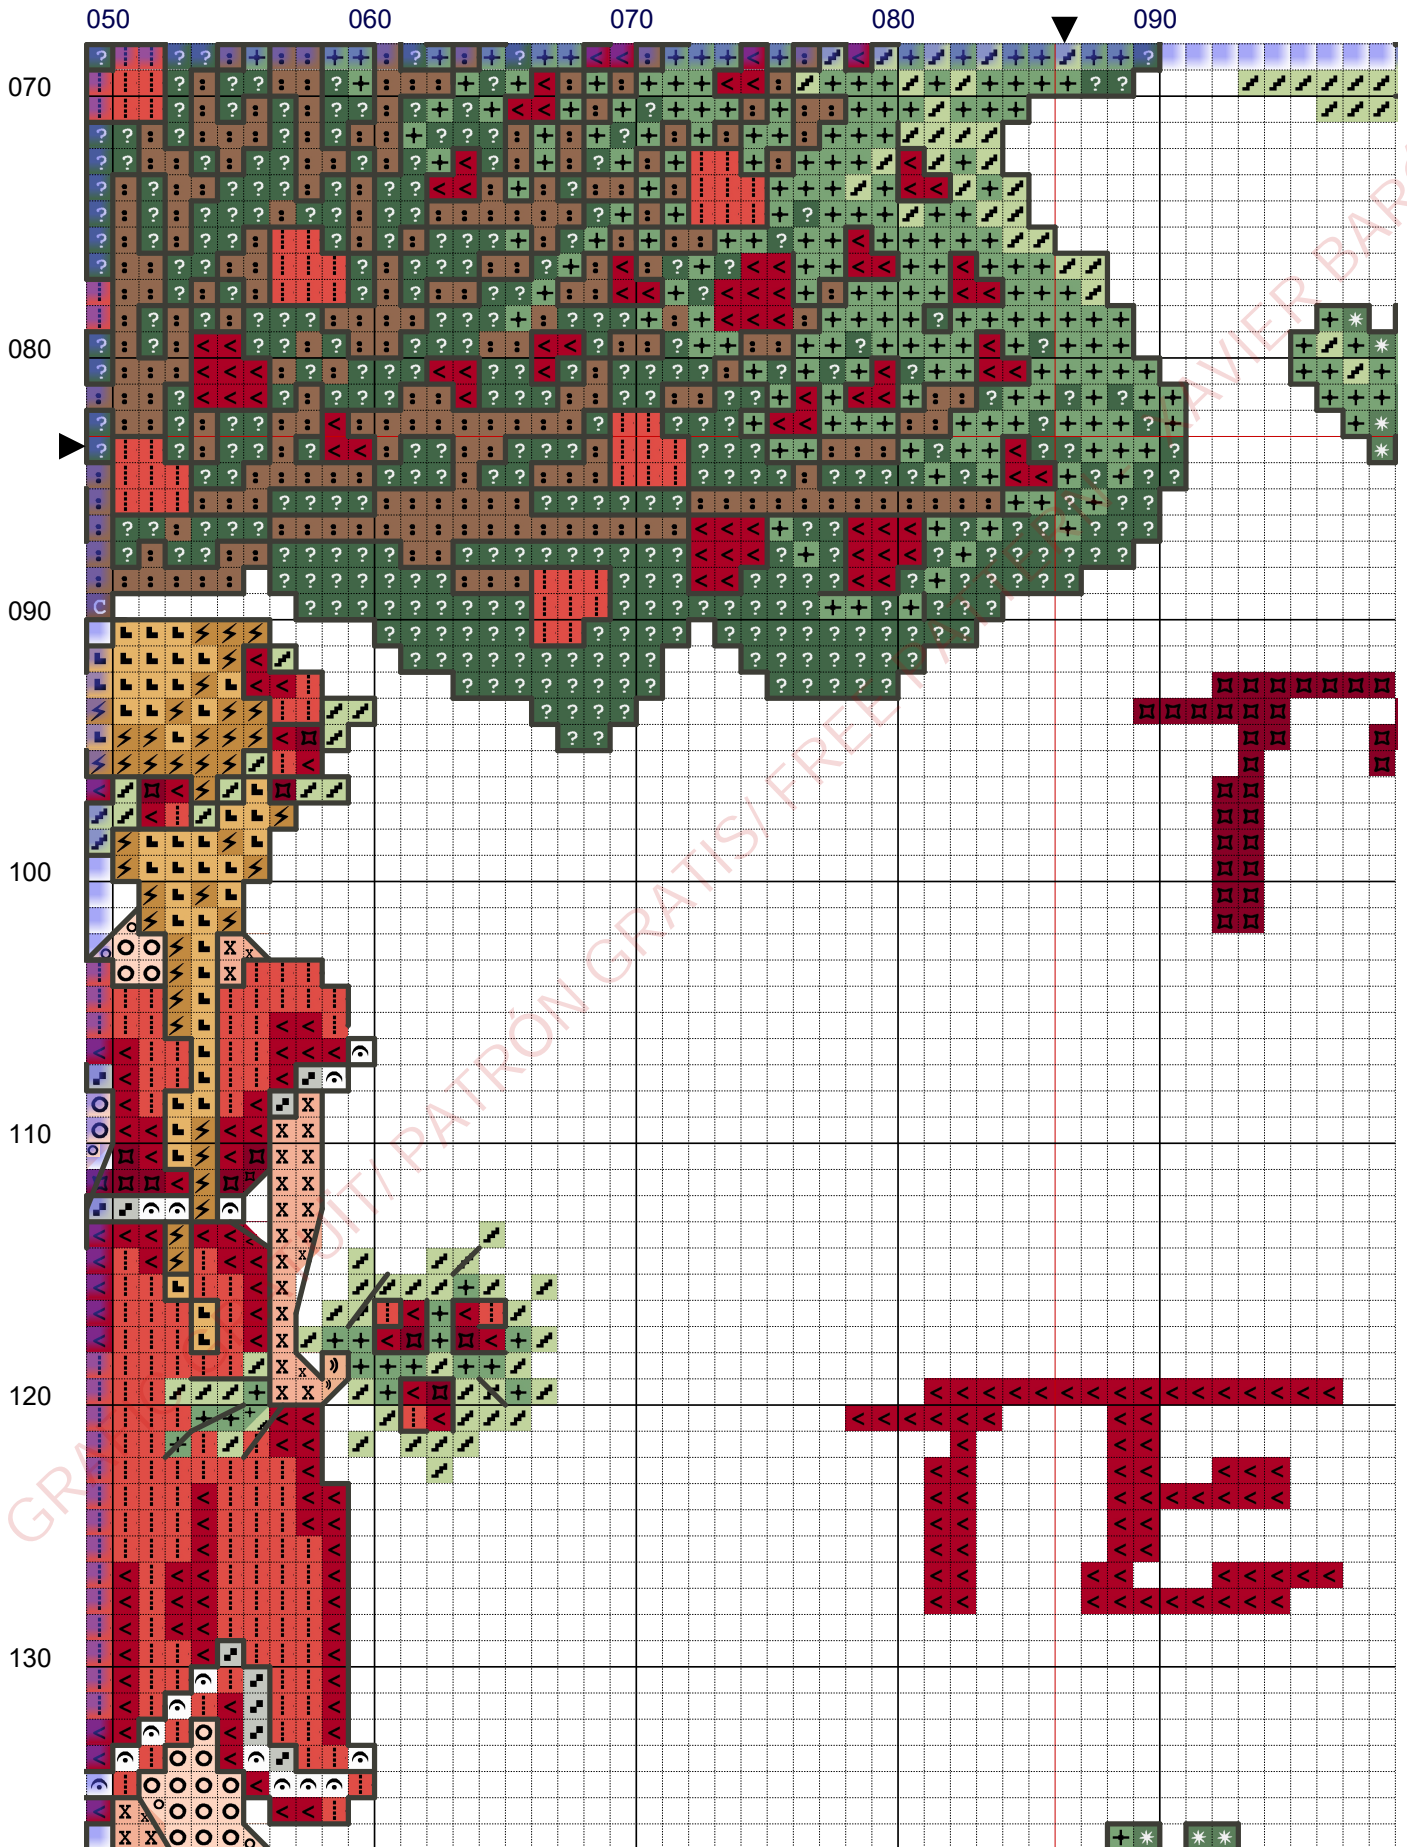

Cuadro Amor