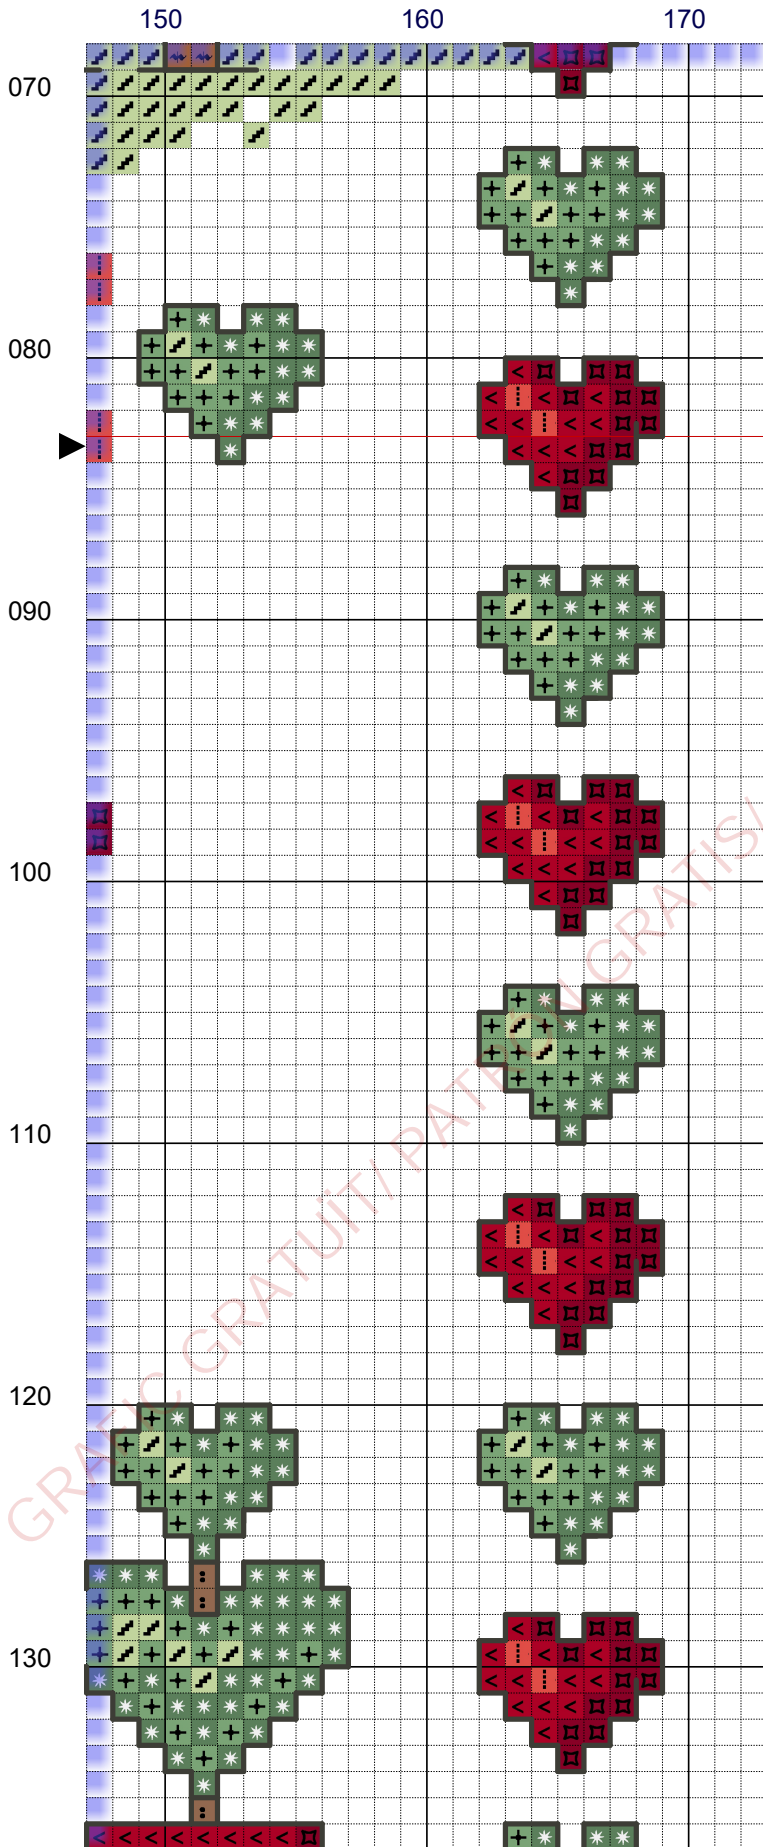

Cuadro Amor