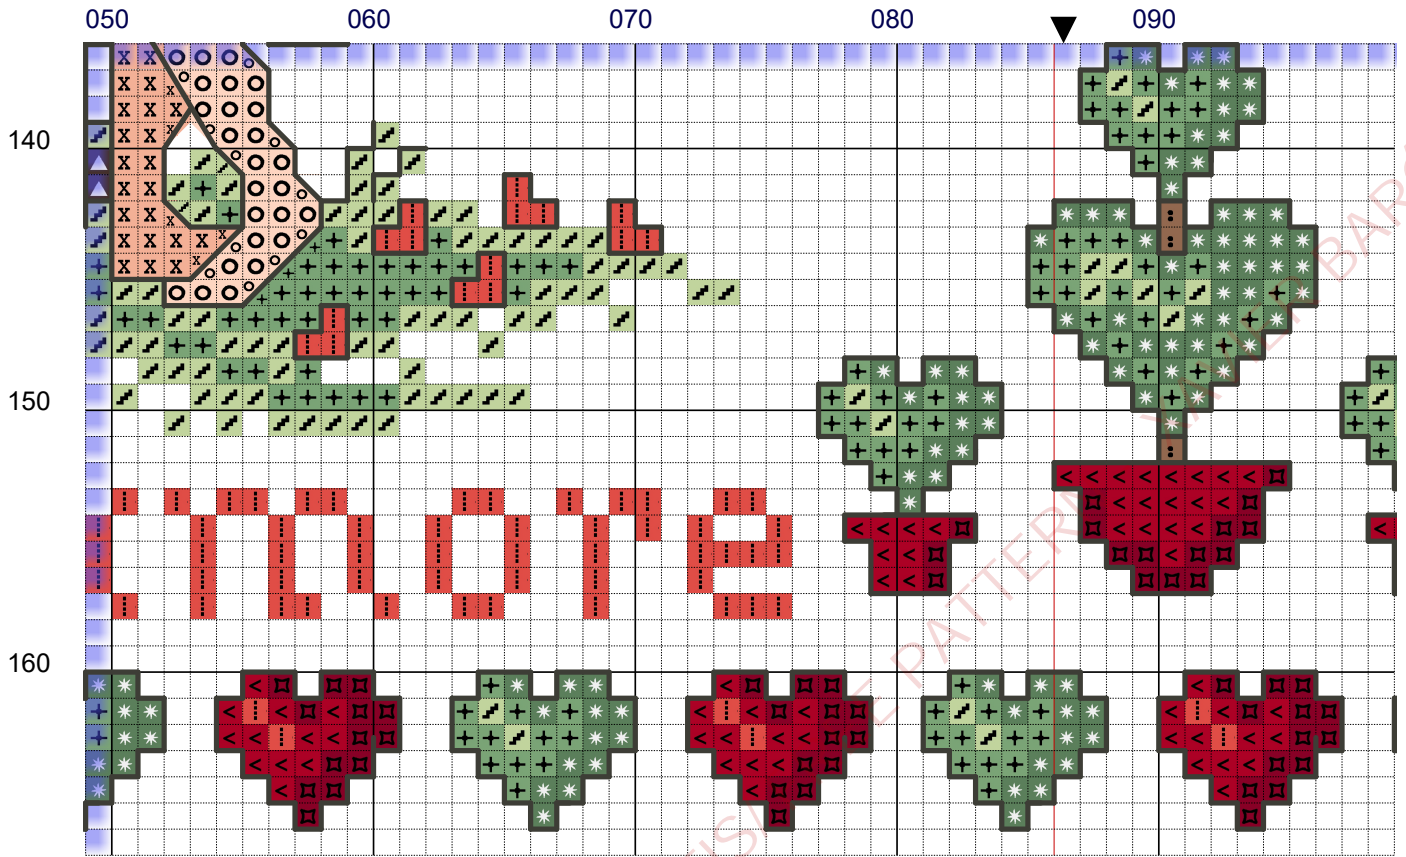

Cuadro Amor