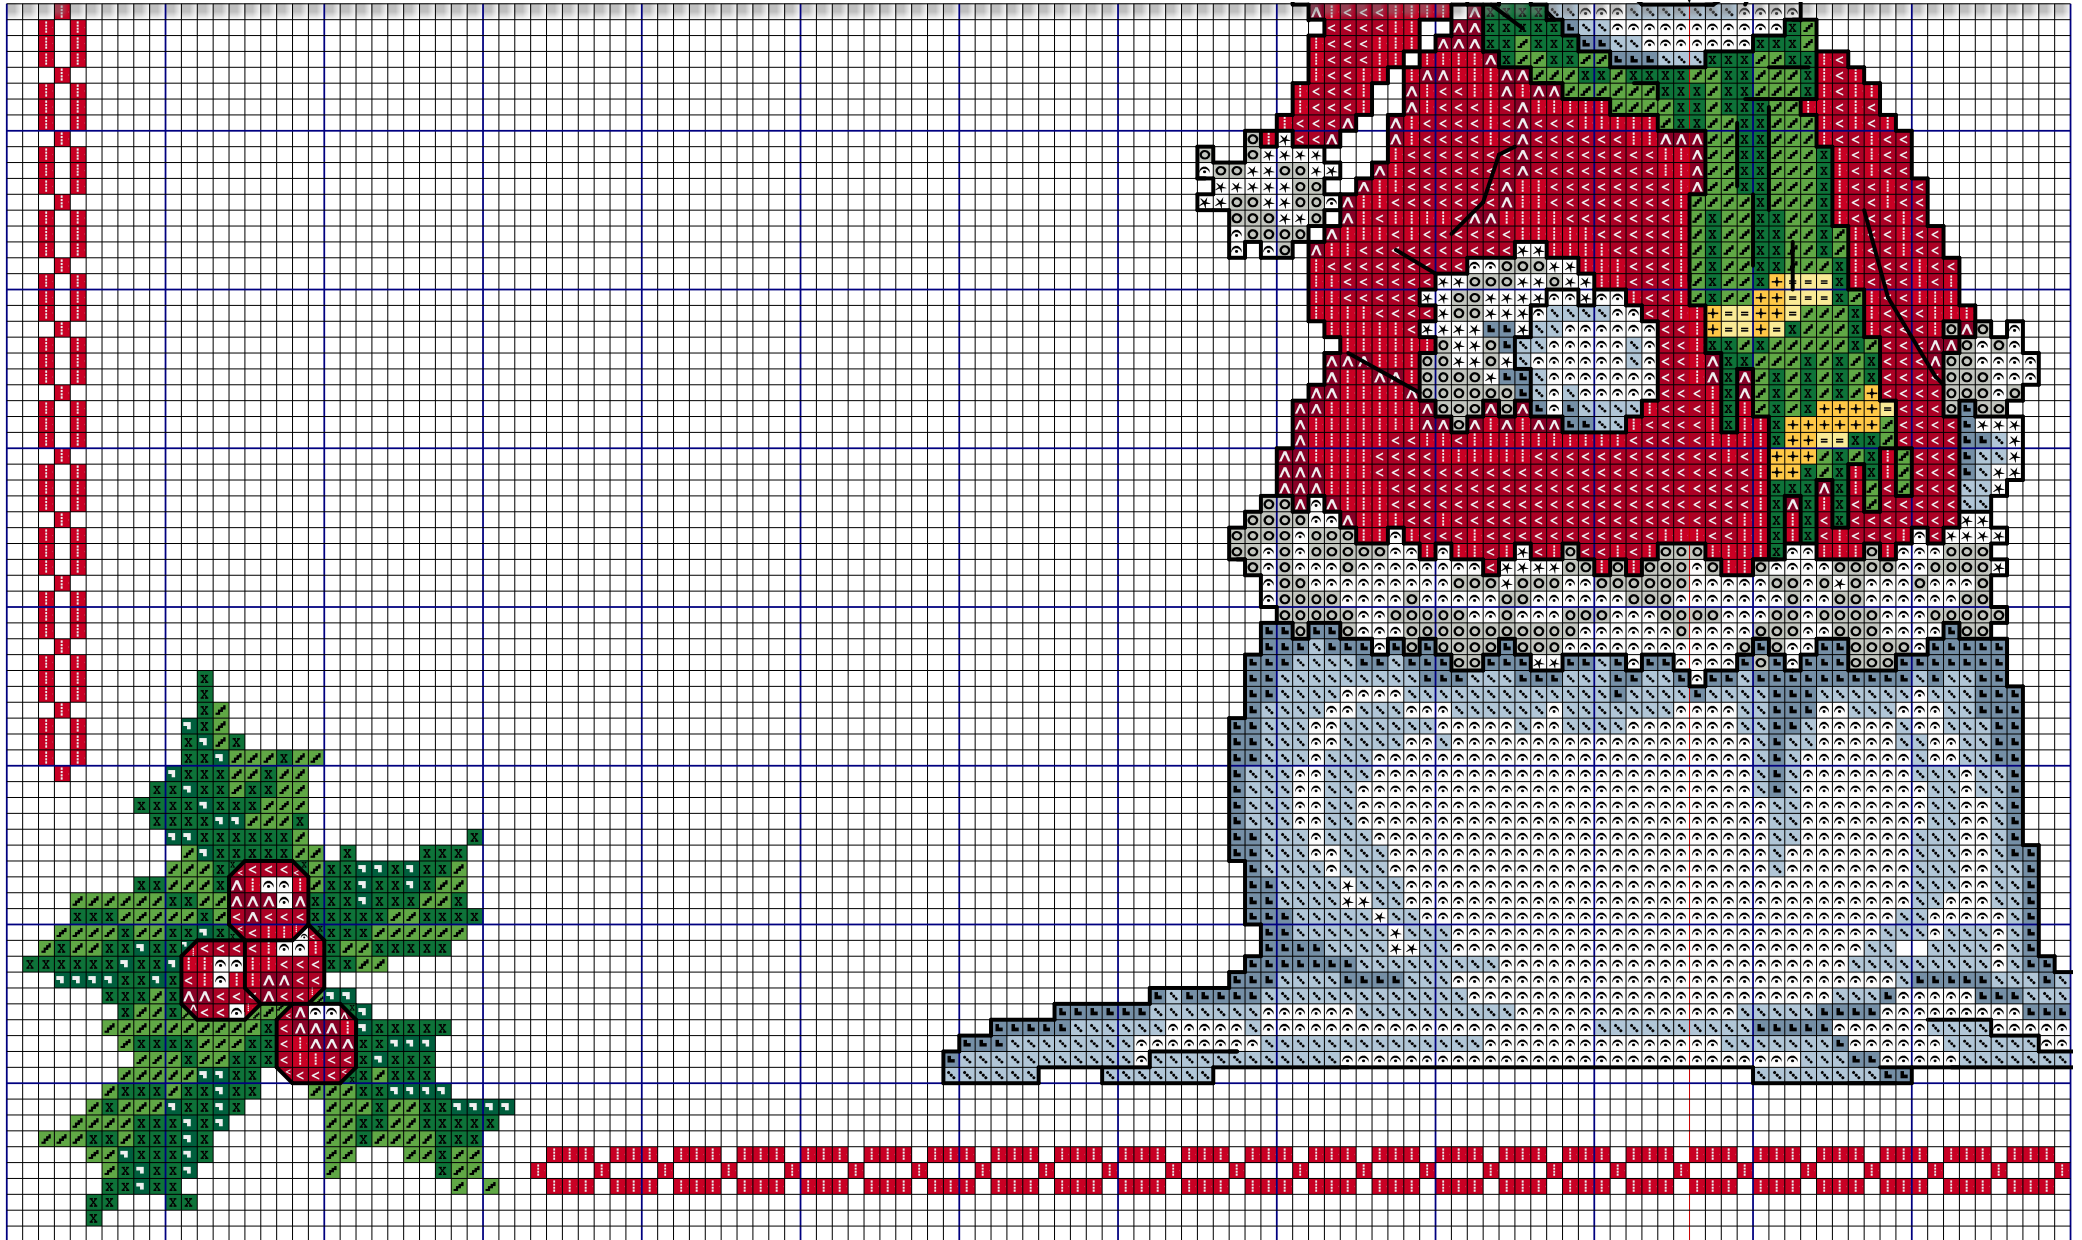

GRÀFICS XAVIERBARO

Patrò p. de creu en arxiu Digital en format PDF
Patrón p. de cruz en archivo Digital en formato PDF
Cross Stitch Pattern Digital File in PDF format

Gratis

Tecnologia GXB-CSEI (Interpretació Patrò Fàcil)

<https://graficsxavierbaro.com>

Ref. Safata Bon Nadal

Mides labor en tela Aida 14 ct. – 38,5 x 29 cm.

Fàcil – Fàcil - Easy

Moderat – Moderado - Moderate

Avançat – Avanzado - Advance

XXXXXXXXXX

Punto de Cruz
Gurutze Puntua
Ponto de Cruz
Cross - Stitch
Point de Croix
Punto Croce
Puntada Cruzada
Kreuzstich

Safata Bon Nadal

Safata Bon Nadal

Safata Bon Nadal

Safata Bon Nadal

Safata Bon Nadal

Mides en tela Aida 14 ct. (5,5 forats x cm.):
38, 50 x 29 cm.

Area de punts: 212 x 160

■ DMC 310