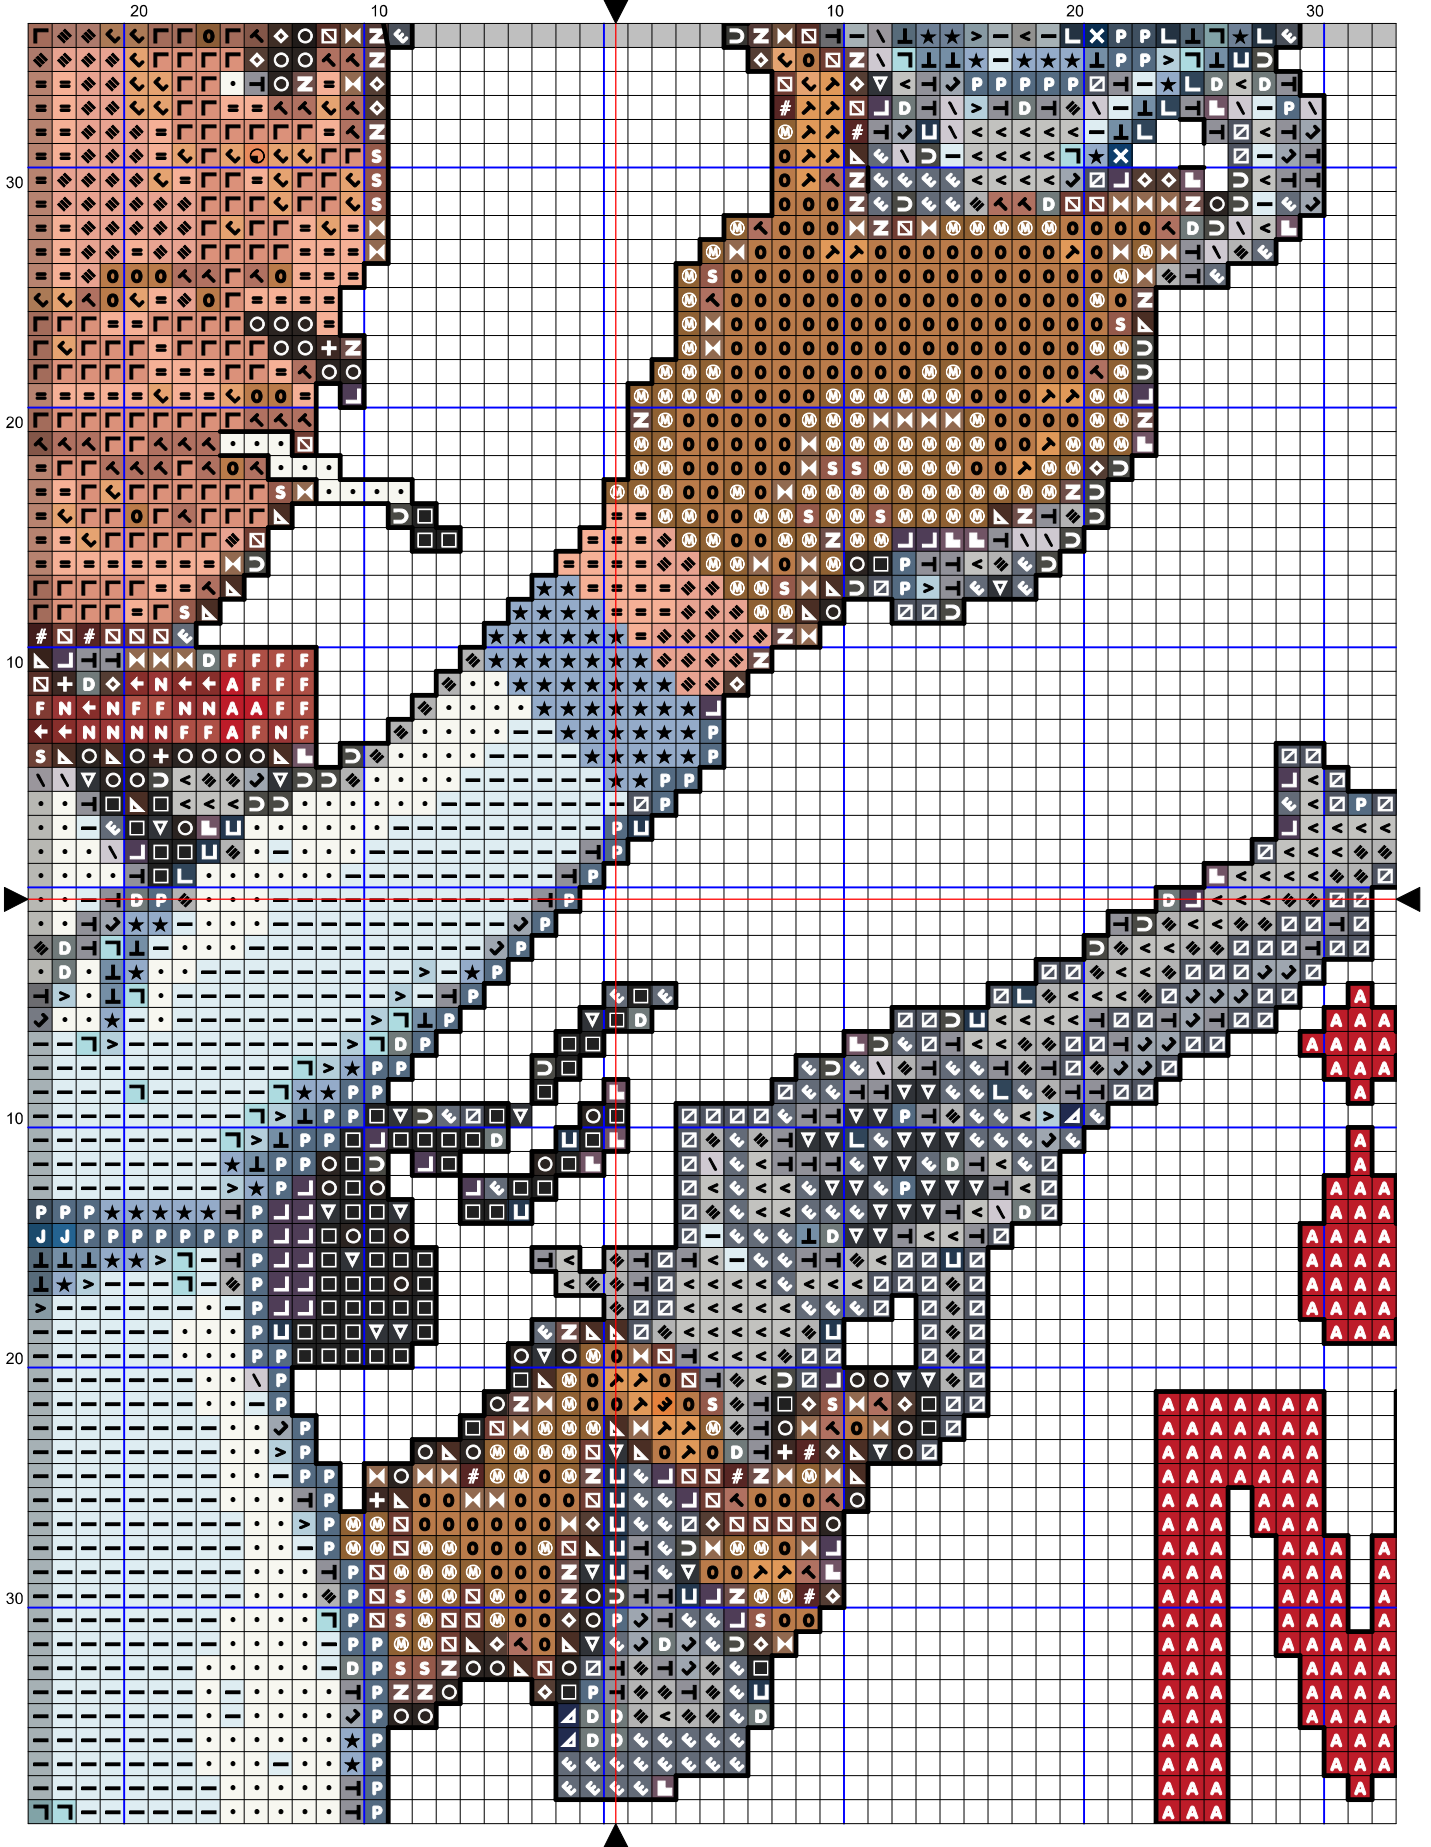

GRÁFICS
XAVIER BARO

Patrons en Punt de Creu

PATRÓ GRATUÏT – PATRÓN GRATIS – FREE PATTERN

Tecnologia GXB-CSEI (Interpretació Patró Fàcil)

Ref. GXB2211GG011

Mides labor en tela Aida 14 ct. – 29 x 39 cm.

Fàcil – Fàcil - Easy

Moderat – Moderado - Moderate

Avançat – Avanzado - Advance

XXXXXXXXXX

<https://graficsxavierbaro.com>

Punto de Cruz
Gurutze Puntua
Ponto de Cruz
Cross - Stitch
Point de Croix
Punto Croce
Puntada Cruzada
Kreuzstich

© Technology GXB-CSEI

GRAFIC GRATUÏT/ PATRÓN GRATIS/ FREE PATTERN - XAVIER BARÓ

© Technology GXB-CSEI

Instruccions i simbologia per al disseny "Ref. GXB2211GG011_Cantinflas"

Tela: 14 count White Aida

Punts: 161 x 215 **Mida:** 11.50 x 15.36 inches or 29.21 x 39.01 cm

Colors: DMC

GRAFIC GRATUÏT/ PATRÓN GRATIS/ FREE PATTERN - XAVIER BARÓ

Utilitzar 2 brins de fil per p. de creu

Simb	No.	Colour Name	Simb	No.	Colour Name
<	1	White Tin	☒	2	Tin
⏪	3	Medium Tin	N	22	Alizarin
\	27	White Violet	J	29	Eggplant
★	157	Light cornflower blue	D	169	Pewter grey
■	310	Black	☑	317	Steel grey
▲	336	Indigo blue	A	349	Chilli red
+	355	Brown red	F	356	Medium terracotta
⦿	402	Pottery brown	◀	407	Clay brown
◀	414	Lead grey	▶	415	Chrome grey
Ⓜ	420	Hazelnut	⦿	436	Teddy brown
J	517	Dark wedgewood blue	D	535	Stone grey
☒	632	Cocoa	V	702	Fresh green
T	720	Rust	⌘	726	Mimosa yellow
⌒	747	Sea mist blue	=	754	Beige rose
⌒	758	Dawn rose	>	775	Summer rain blue
◊	839	Root brown	☒	898	Teak brown
Y	922	Terracotta	L	930	Slate grey
P	931	Blue grey	I	932	Seagull blue
+	938	Espresso brown	☒	977	Caramel brown
W	995	Carribbean blue	☒	3041	Medium lilac
⦿	3371	Ebony	☒	3750	Deep petrol blue
—	3756	Cloud blue	S	3772	Rosy tan
☒	3779	Pale terracotta	☒	3799	Anthracite grey
▶	3827	Beech brown	X	3842	Deep Wedgewood blue
⌒	3854	Spicey gold	◀	3856	Pale beechwood
#	3857	Dark red wine	Z	3860	Taupe mauve
⌘	3863	Otter brown	.	3865	Winter white